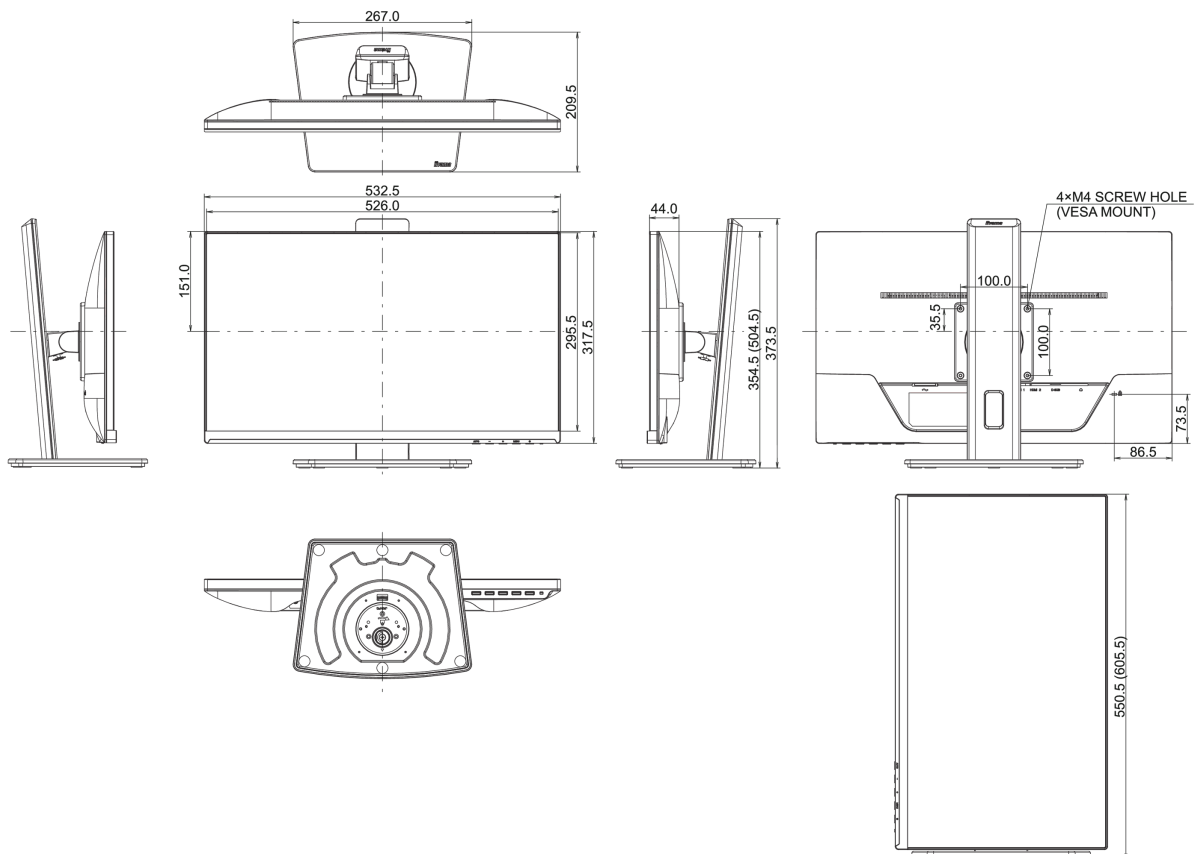

05 INBEGREPEN ACCESSOIRES

Kabels

Stroom, HDMI

Overige

Quick guide handleiding, veiligheidsinstructies

06 POWER-MANAGEMENT

Voeding

intern

Stroomvoorziening

AC 100 - 240V, 50/60Hz

Energieverbruik

24W typisch, 0.45W stand by, 0.3W uit modus

07 DUURZAAMHEID

Richtlijnen

CE, TÜV-Bauart, EAC, VCCI-B, RoHS support, ErP, WEEE, REACH, UKCA

Energie efficiëntie klasse (Regulation (EU) 2017/1369)

E

REACH SVHC

meer dan 0.1%: Lood

08 AFMETINGEN / GEWICHT

Product afmetingen B x H x D

532.5 x 354.5 (504.5) x 209.5mm

Doos afmetingen B x H x D

615 x 418 x 160mm

Gewicht (zonder doos)

5.1kg

Gewicht (inclusief doos)

6kg

EAN code

4948570121434