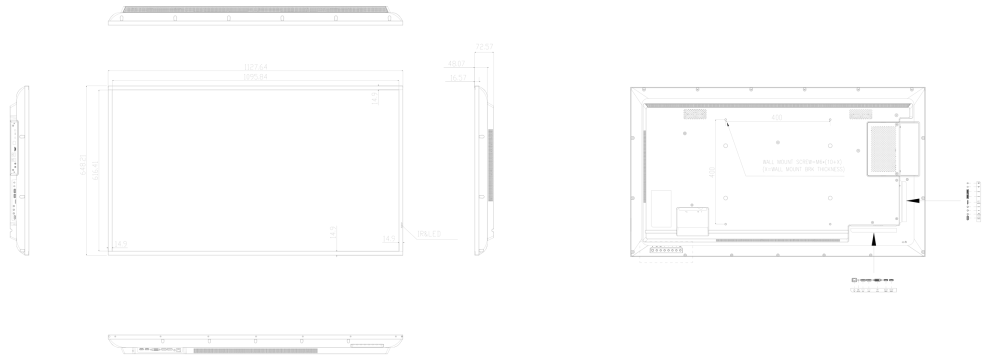

09 AFMETINGEN / GEWICHT

Product afmetingen B x H x D	1127.6 x 648.2 x 72.6mm
Gewicht (zonder doos)	13.9kg
Gewicht (inclusief doos)	18.6kg
EAN code	4948570120987

LH5054UHS-B1AG

Alle handelsmerken zijn geregistreerd. Gegevens onder voorbehoud van zetfouten. Specificaties kunnen vooraf en zonder opgave van reden gewijzigd worden. Alle LCD-panels vallen onder ISO-9241-307:2008 inzake pixelfouten.