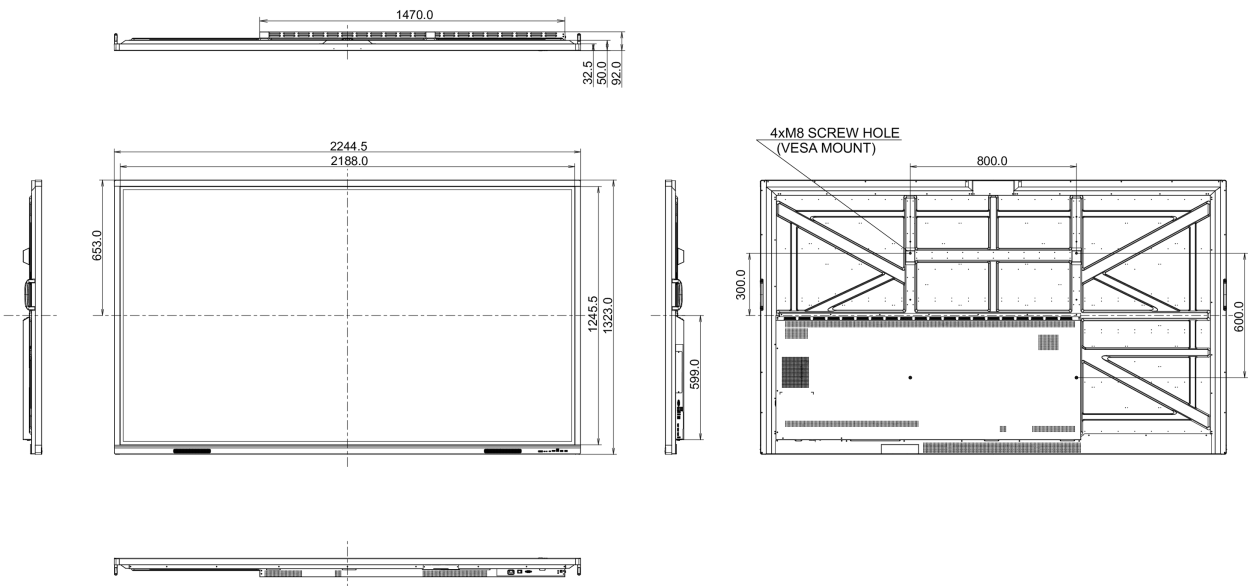

09 DUURZAAMHEID

Richtlijnen

CB, CE, TÜV-Bauart, EAC, RoHS support, ErP, WEEE, REACH (RoHS)

REACH SVHC

meer dan 0.1%: Lood

10 AFMETINGEN / GEWICHT

Product afmetingen B x H x D

2245 x 1323 x 92mm

Doos afmetingen B x H x D

2406 x 1474 x 280mm

Gewicht (zonder doos)

98.5kg

Gewicht (inclusief doos)

128.1kg

EAN code

4948570122875

Alle handelsmerken zijn geregistreerd. Gegevens onder voorbehoud van zelffouten. Specificaties kunnen vooraf en zonder opgaaf van reden gewijzigd worden. Alle LCD-panelen vallen onder ISO-9241-307:2008 inzake pixelfouten.

© IYAMA CORPORATION. ALL RIGHTS RESERVED