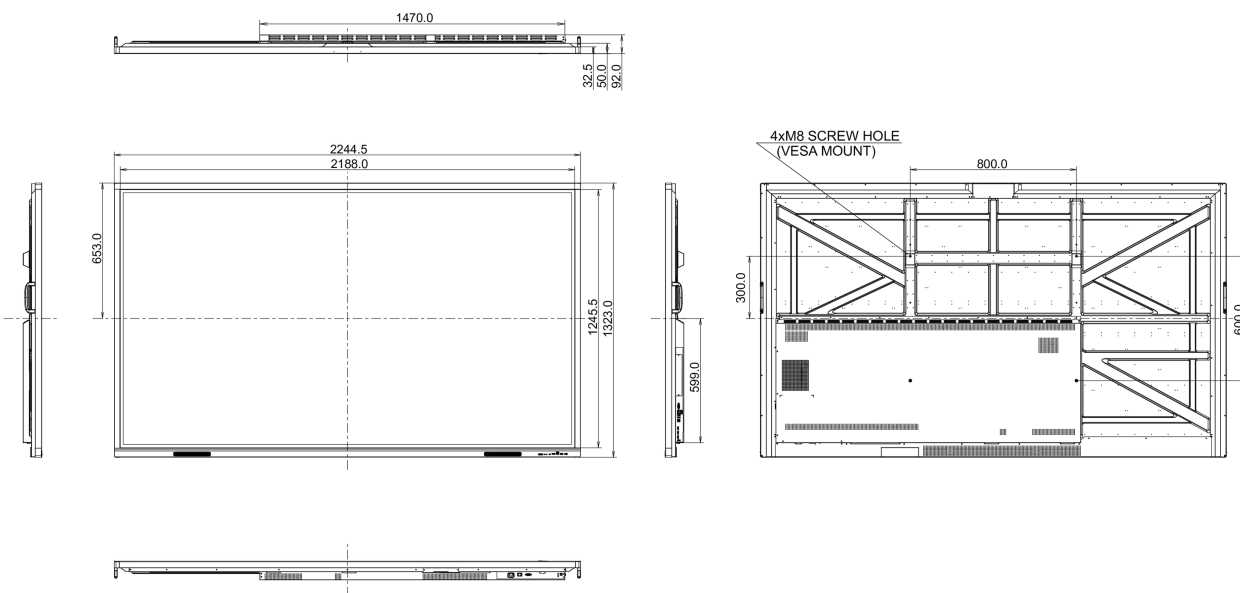

10 РАЗМЕР / ВЕС

Размер продукта Ш x В x Г	2245 x 1323 x 92мм
Размер коробки Ш x В x Г	2406 x 1474 x 280мм
Вес (без упаковки)	98.5кг
Вес (с упаковкой)	128.1кг
EAN код	4948570122875

Все товарные знаки и торговые марки являются собственностью их владельцев и они защищены. Ошибки и изменения допускаются. Спецификации могут быть изменены без уведомления. Все LCD мониторы соответствуют стандарту ISO-9241-307:2008 по политике битых пикселей.