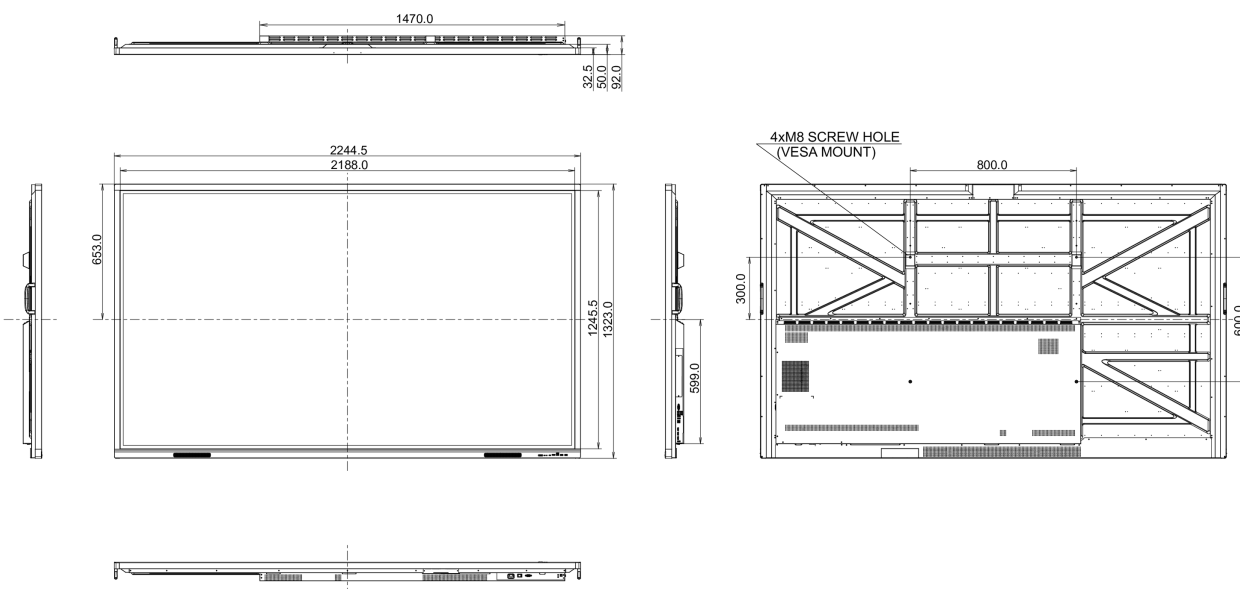

REACH SVHC

nad 0.1% olova

10 ROZMĚRY / HMOTNOST

Rozměry výrobku Š x V x D

2245 x 1323 x 92mm

Rozměry balení Š x V x D

2406 x 1474 x 280mm

Váha (bez balení)

98.5kg

Váha (s balením)

128.1kg

EAN code

4948570122875

Všechny ochranné známky jsou registrovány a chráněny. Vyhrazené právo na změny. Veškeré ploché panely LCD splňují normu ISO-9241-307:2008 v oblasti počtu vadných pixelů.