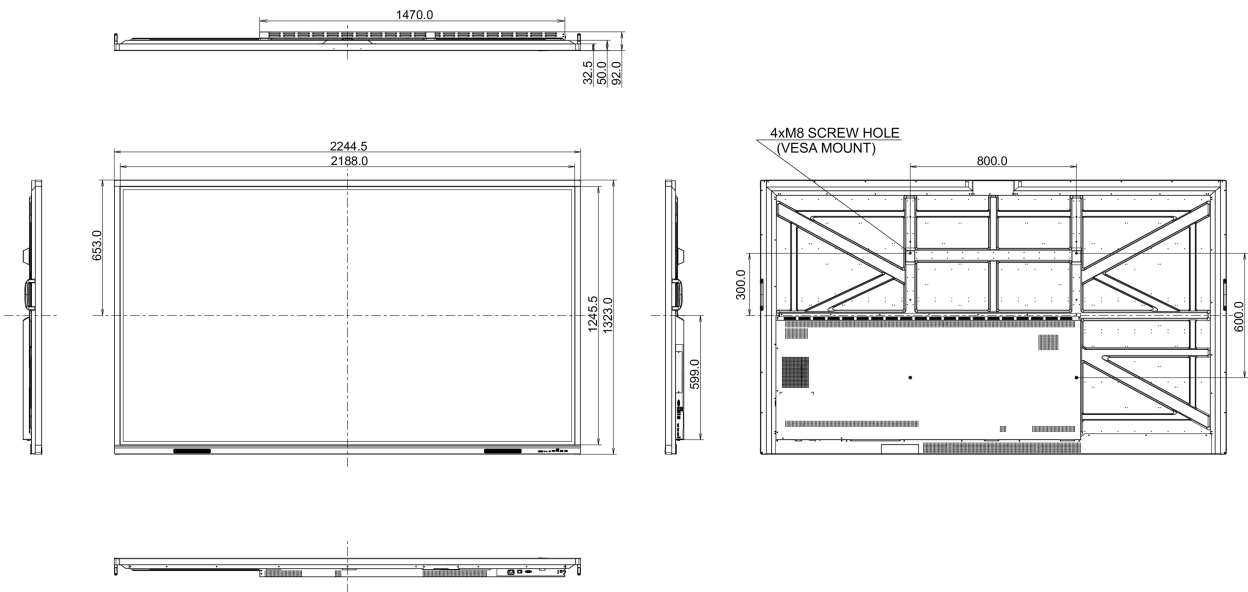

Stromversorgung

AC 100 - 240V, 50/60Hz

Leistungsaufnahme

247W typisch, 0.5W Standby, 0.3W ausgeschaltet

09 LEISTUNG

Vorschriften

CB, CE, TÜV-Bauart, EAC, RoHS support, ErP, WEEE, REACH (RoHS)

REACH SVHC

über 0.1% Blei enthalten

10 ABMESSUNGEN / GEWICHT

Produkt Abmessungen B x H x T

2245 x 1323 x 92mm

Verpackung Abmessungen B x H x T

2406 x 1474 x 280mm

Gewicht (ohne Verpackung)

98.5kg

Gewicht (inkl Verpackung)

128.1kg

EAN code

4948570122875

Alle Warenzeichen sind eingetragene Handelsmarken. Irrtum und Änderungen in den Spezifikationen vorbehalten. Alle LCD's erfüllen die ISO-9241-307:2008 Pixelfehlerklasse.

© IYAMA CORPORATION. ALL RIGHTS RESERVED