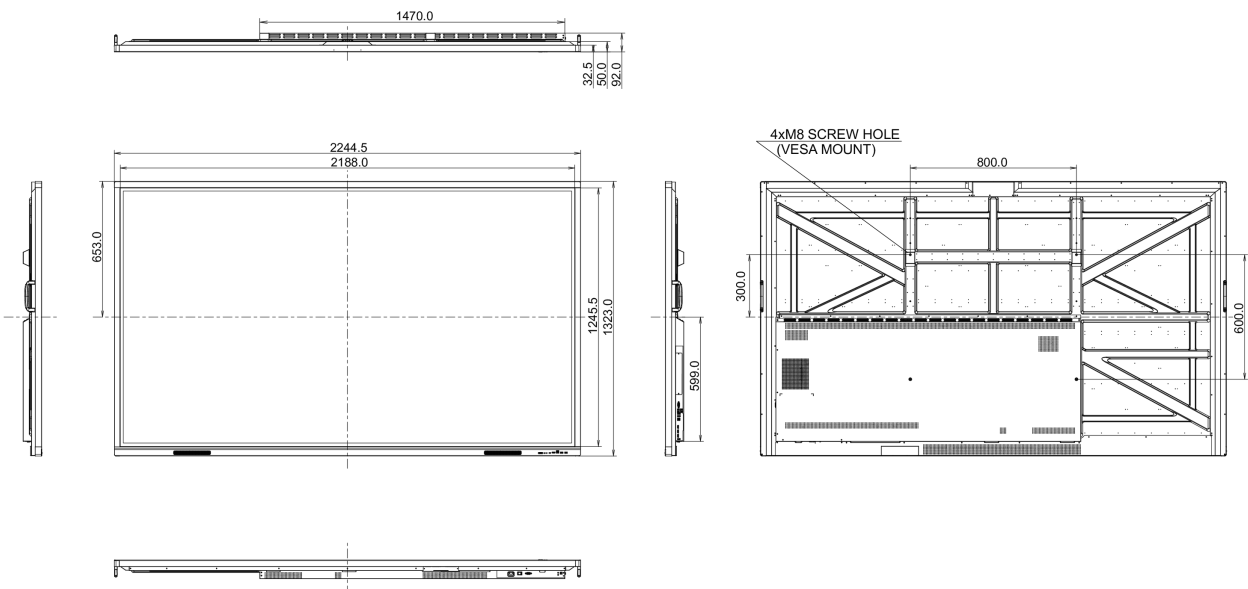

09 SOSTENIBILIDAD

Certificados

CB, CE, TÜV-Bauart, EAC, RoHS support, ErP, WEEE, REACH (RoHS)

REACH SVHC

por encima de 0.1% de plomo

10 DIMENSIONES / PESO

Producto dimensiones W x H x D

2245 x 1323 x 92mm

Dimensiones de la caja (ancho x alto x fondo)

2406 x 1474 x 280mm

Peso (sin caja)

98.5kg

Peso (con caja)

128.1kg

Código EAN

4948570122875

All trademarks and registered trademarks acknowledged. E & O E. Specification subject to change without notice. All LCD's comply with ISO-9241-307:2008 in connection with pixel defects.

© IYAMA CORPORATION. ALL RIGHTS RESERVED