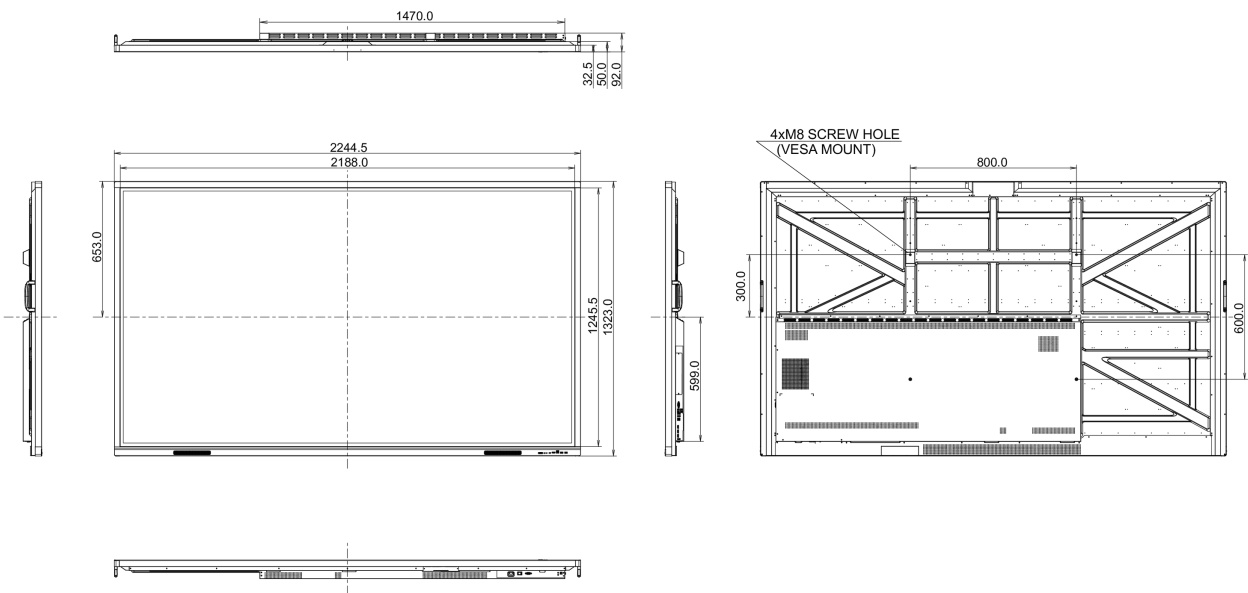

Áramfogyasztás

0.5W készenlét

09 FENNTARTHATÓSÁG

Előírások

CB, CE, TÜV-Bauart, EAC, RoHS támogatás, ErP, WEEE, HATÓTÁVOLSÁG (RoHS)

REACH SVHC

0,1% felett: Vezet

10 MÉRETEK / SÚLY

Termék méretei Sz x H x M

2245 x 1323 x 92mm

Doboz méretei Sz x H x M

2406 x 1474 x 280mm

Súly (doboz nélkül)

98.5kg

Súly (dobozzal)

128.1kg

EAN kód

4948570122875

All trademarks and registered trademarks acknowledged. E & O E. Specification subject to change without notice. All LCD's comply with ISO-9241-307:2008 in connection with pixel defects.

© IYAMA CORPORATION. ALL RIGHTS RESERVED