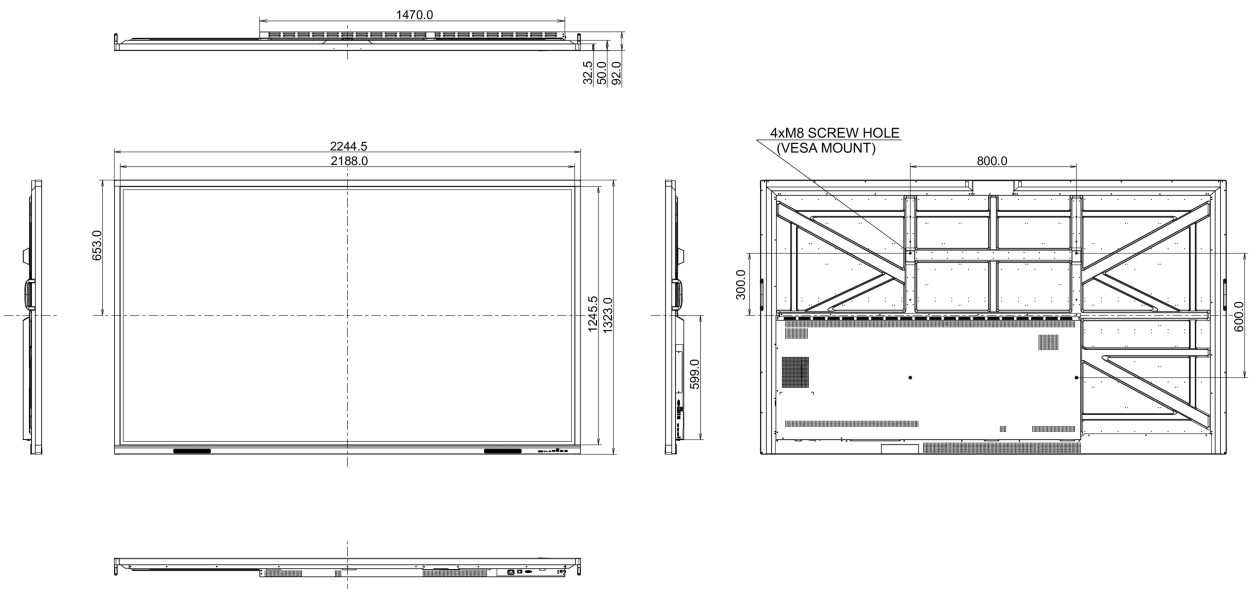

Consumo energia

247W tipico, 0.5W stand by, 0.3W spento

09 SOSTENIBILITA'

Norme

CB, CE, TÜV-Bauart, EAC, RoHS support, ErP, WEEE, REACH (RoHS)

REACH SVHC

sopra 0.1%: Piombo

10 DIMENSIONI / PESO

Prodotti dimensioni L x H x P

2245 x 1323 x 92mm

Box dimensioni L x H x P

2406 x 1474 x 280mm

Peso (netto)

98.5kg

Peso (lordo)

128.1kg

EAN code

4948570122875

Tutti i marchi e i marchi registrati citati. E & O E. Specifiche soggette a modifiche senza preavviso. Tutti i display LCD è conforme alla norma ISO-9241-307:2008 in connessione con difetti dei pixel.

© IYAMA CORPORATION. ALL RIGHTS RESERVED