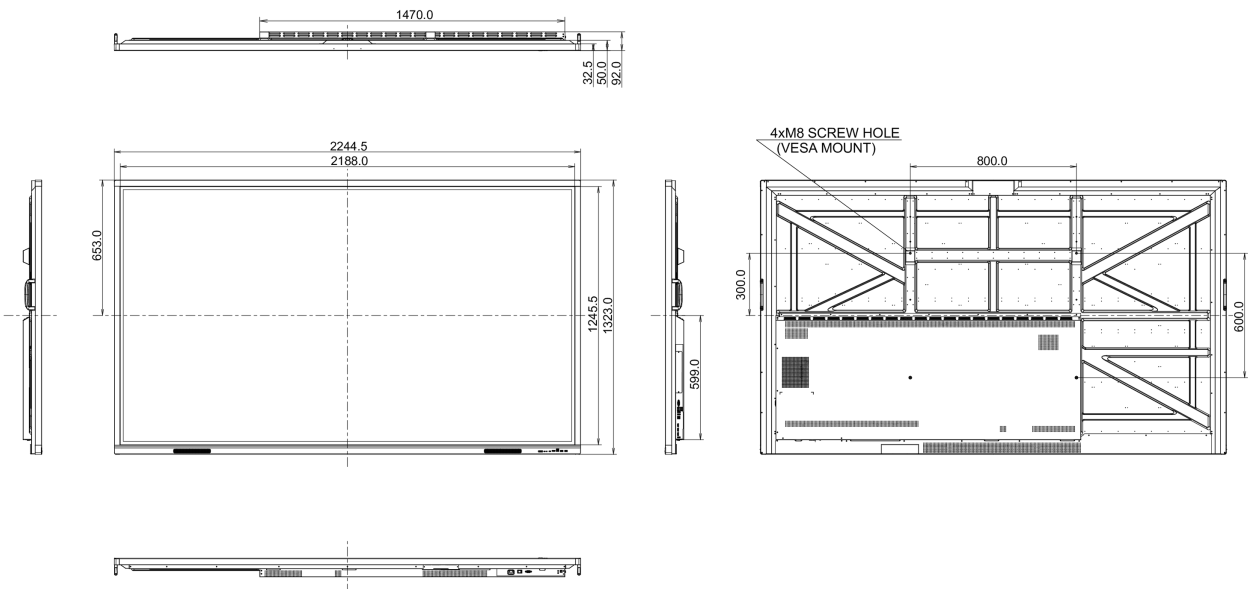

09 DUURZAAMHEID

Richtlijnen

CB, CE, TÜV-Bauart, EAC, RoHS support, ErP, WEEE, REACH (RoHS)

REACH SVHC

meer dan 0.1%: Lood

10 AFMETINGEN / GEWICHT

Product afmetingen B x H x D

2245 x 1323 x 92mm

Doos afmetingen B x H x D

2406 x 1474 x 280mm

Gewicht (zonder doos)

98.5kg

Gewicht (inclusief doos)

128.1kg

EAN code

4948570122875

Alle handelsmerken zijn geregistreerd. Gegevens onder voorbehoud van zelffouten. Specificaties kunnen vooraf en zonder opgave van reden gewijzigd worden. Alle LCD-panels vallen onder ISO-9241-307:2008 inzake pixelfouten.

© IIYAMA CORPORATION. ALL RIGHTS RESERVED