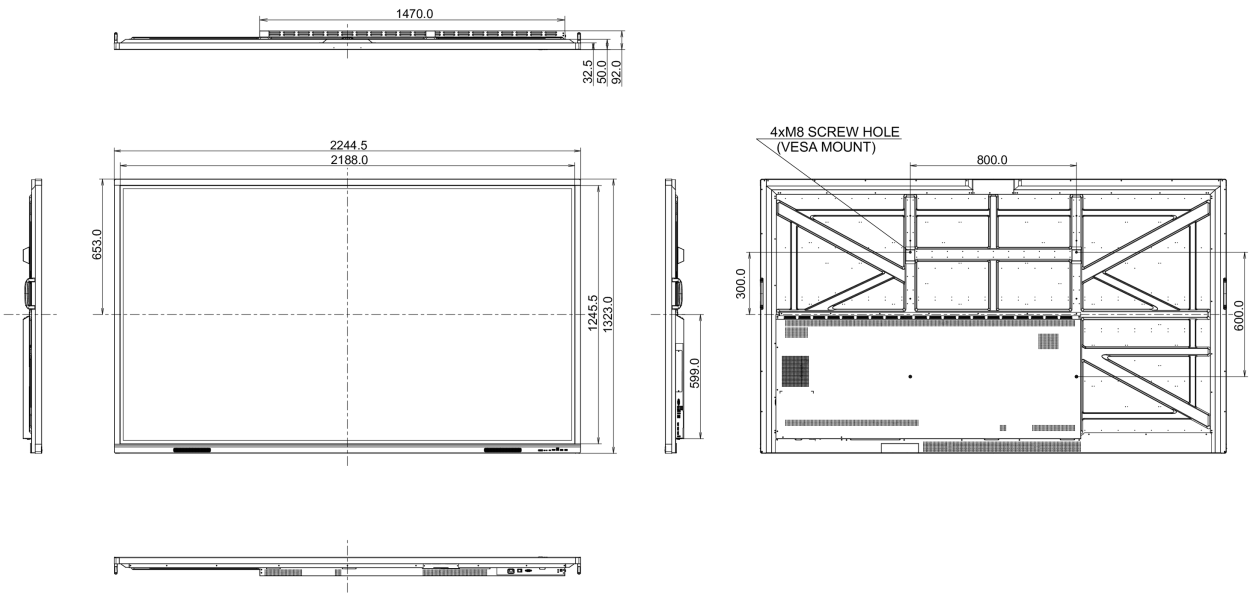

Ürün boyutları G x Y x D	2245 x 1323 x 92mm
Kutu boyutları G x Y x D	2406 x 1474 x 280mm
Ağırlık (kutu hariç)	98.5kg
Ağırlık (kutu ile birlikte)	128.1kg
EAN kodu	4948570122875

All trademarks and registered trademarks acknowledged. E & O E. Specification subject to change without notice. All LCD's comply with ISO-9241-307:2008 in connection with pixel defects.