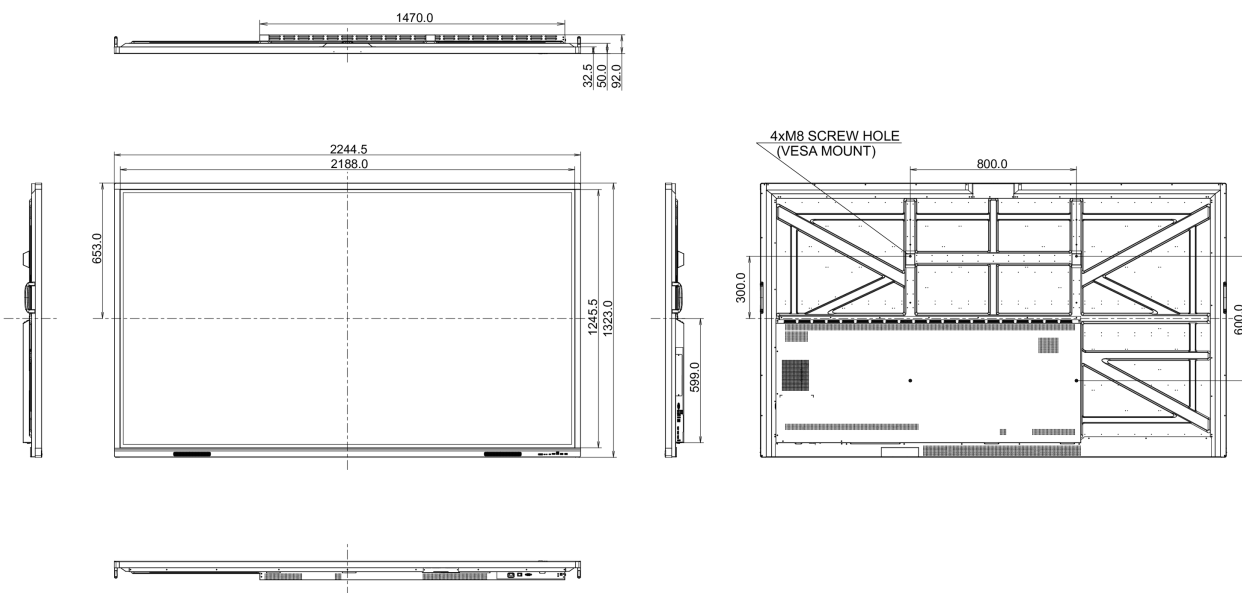

10 РАЗМЕР / ВЕС

Размер продукта Ш x В x Г	2245 x 1323 x 92мм
Размер коробки Ш x В x Г	2406 x 1474 x 280мм
Вес (без упаковки)	98.5кг
Вес (с упаковкой)	128.1кг
EAN код	4948570122875

Все товарные знаки и торговые марки являются собственностью их владельцев и они защищены. Ошибки и изменения допускаются. Спецификации могут быть изменены без уведомления. Все LCD мониторы соответствуют стандарту ISO-9241-307:2008 по политике битых пикселей.