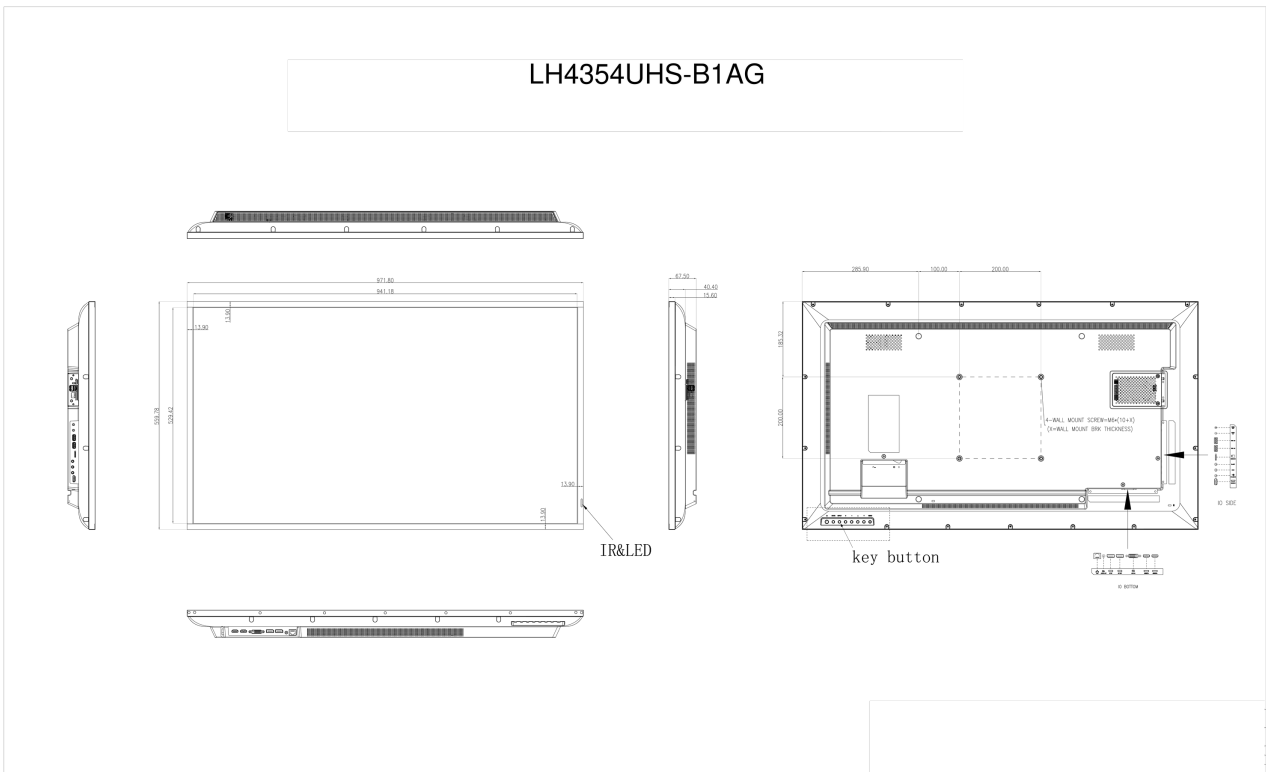

09 AFMETINGEN / GEWICHT

Product afmetingen B x H x D	972 x 560 x 67.5mm
Doos afmetingen B x H x D	1070 x 690 x 139mm
Gewicht (zonder doos)	9.1kg
Gewicht (inclusief doos)	18.6kg
EAN code	4948570120970

LH4354UHS-B1AG