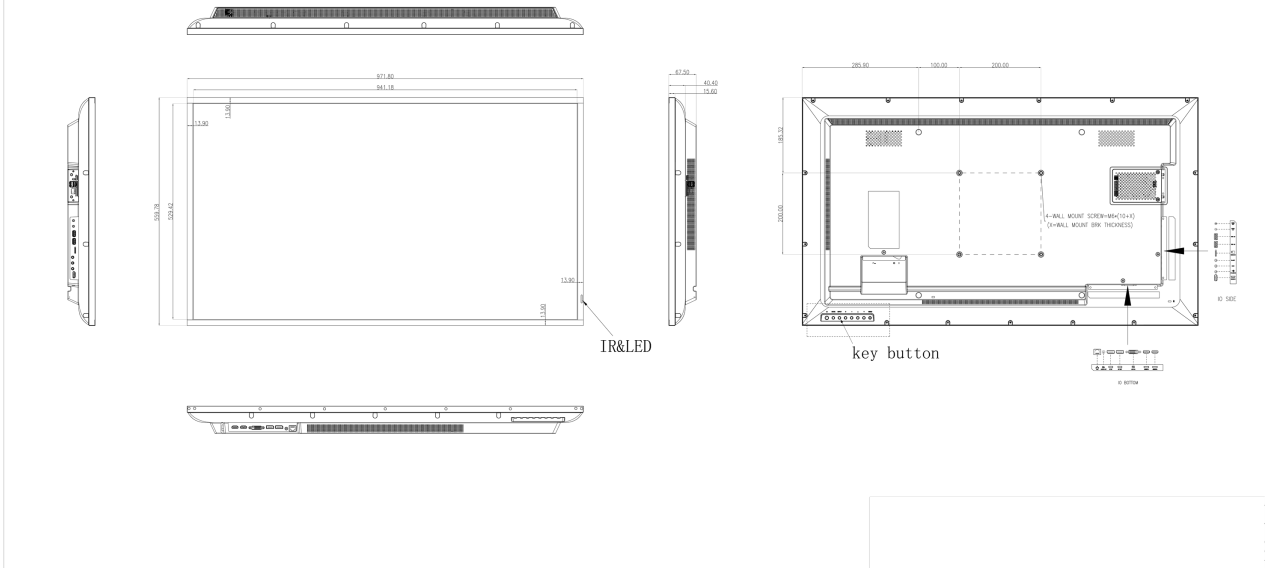

09 РАЗМЕР / ВЕС

Размер продукта Ш x В x Г	972 x 560 x 67.5мм
Размер коробки Ш x В x Г	1070 x 690 x 139мм
Вес (без упаковки)	9.1кг
Вес (с упаковкой)	18.6кг
EAN код	4948570120970

LH4354UHS-B1AG

Все товарные знаки и торговые марки являются собственностью их владельцев и они защищены. Ошибки и изменения допускаются. Спецификации могут быть изменены без уведомления. Все LCD мониторы соответствуют стандарту ISO-9241-307:2008 по политике битых пикселей.