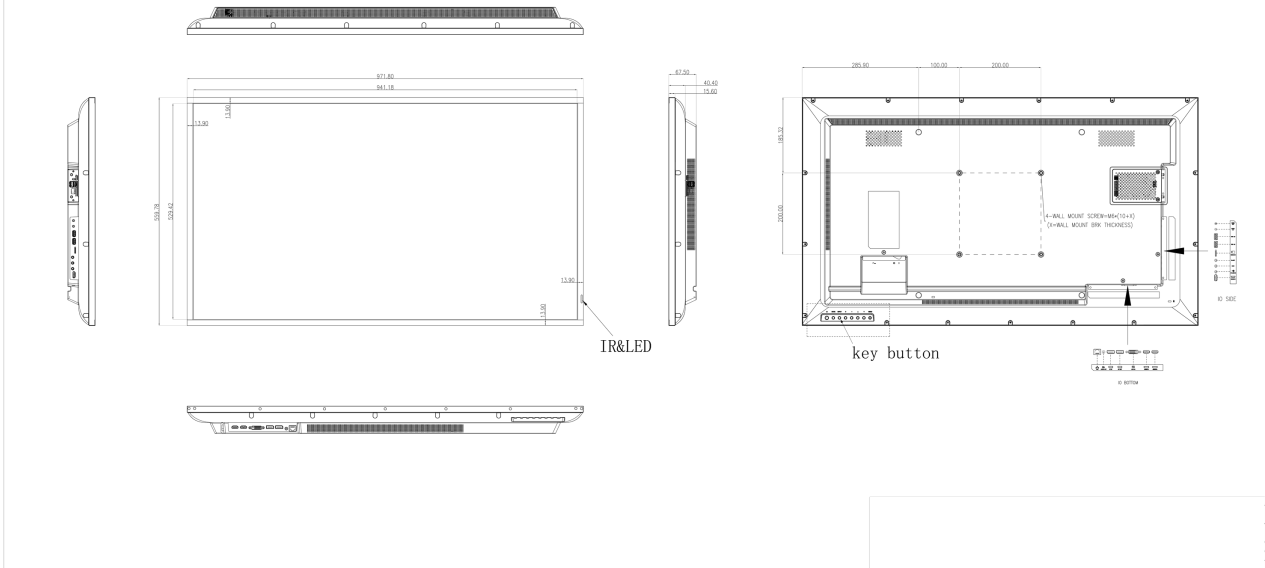

09 AFMETINGEN / GEWICHT

Product afmetingen B x H x D	972 x 560 x 67.5mm
Doos afmetingen B x H x D	1070 x 690 x 139mm
Gewicht (zonder doos)	9.1kg
Gewicht (inclusief doos)	18.6kg
EAN code	4948570120970

LH4354UHS-B1AG