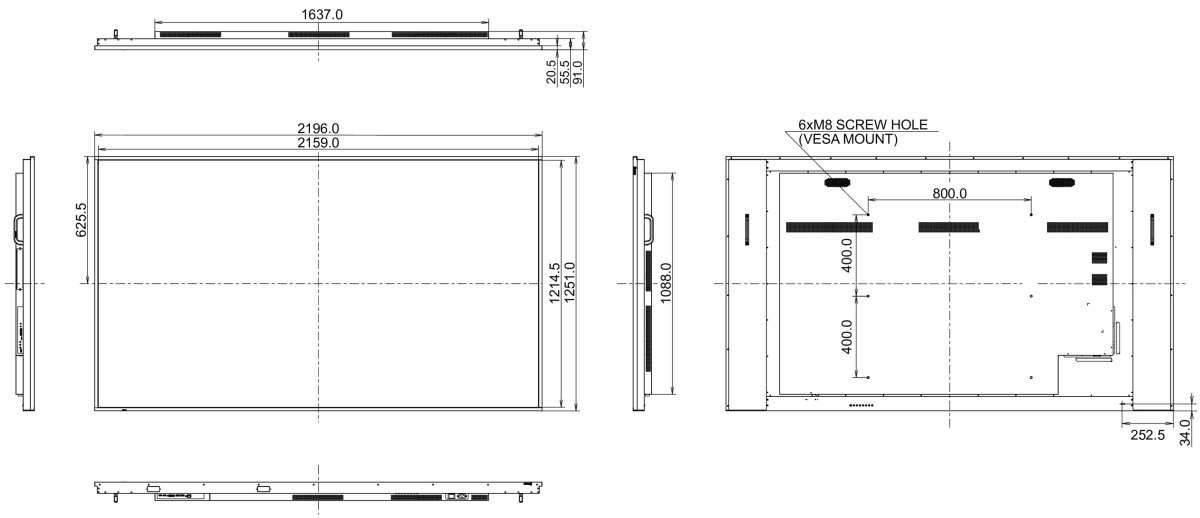

01 CARACTÉRISTIQUES DE L'ÉCRAN

Design	cadre fin
Diagonale	97.5", 247.7cm
Matrice	IPS, verre avec revêtement antireflet, finition mate, opacité 25%
Résolution native	3840 x 2160 @60Hz (8.3 MegaPixels 4K UHD)
Le ratio d'aspect	16:9
Luminosité	500 cd/m ²
Contraste	1200:1
Temps de réponse (GTG)	8ms
Angle de vision	horizontal/vertical: 178°/178°, droit/gauche: 89°/89°, en avant/en arrière: 89°/89°
Couleurs supportées	1.07G (8 Bits+FRC) (NTSC 85%)
Fréquence horizontale	28 - 160kHz
Surface de travail H x L	2159 x 1214mm, 85 x 47.8"
Largeur Cadre (côtés, haut, bas)	14.9mm, 14.9mm, 14.9mm
Taille du pixel	0.562mm
Couleur du cadre et finition	noir, mate

09 DIMENSIONS / POIDS

Dimensions produit L x H x P	2196 x 1251 x 91mm
Dimensions de la boîte L x H x P	2330 x 1425 x 280mm
Poids (sans boîte)	83.6kg
Poids (avec boîte)	109.6kg
Code EAN	4948570121823

Toutes les marques nommées sur ce site sont des marques déposées. iiyama ne pourra être tenu responsable d'éventuelles erreurs ou omissions contenues sur ce site. Tous les écrans LCD iiyama sont conformes à la norme ISO-9241-307:2008 pour ce qui concerne les défauts de pixel.