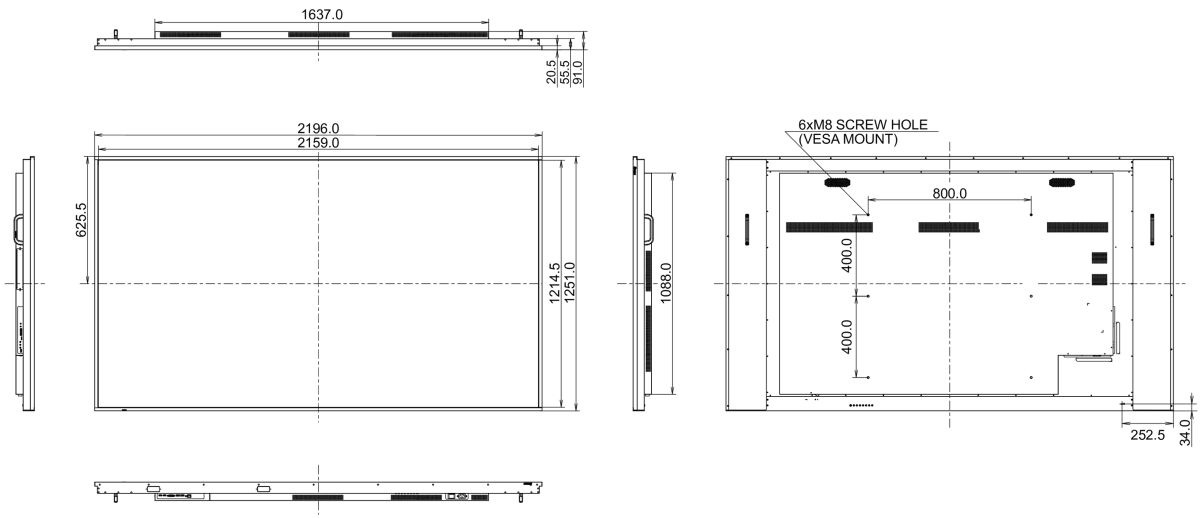

| | |
|-------------|--|
| Сертификаты | CE, TÜV-Bauart, RoHS support, ErP, WEEE, REACH, UKCA |
|-------------|--|

09 РАЗМЕР / ВЕС

| | |
|---------------------------|---------------------|
| Размер продукта Ш x В x Г | 2196 x 1251 x 91мм |
| Размер коробки Ш x В x Г | 2330 x 1425 x 280мм |
| Вес (без упаковки) | 83.6кг |
| Вес (с упаковкой) | 109.6кг |
| EAN код | 4948570121823 |