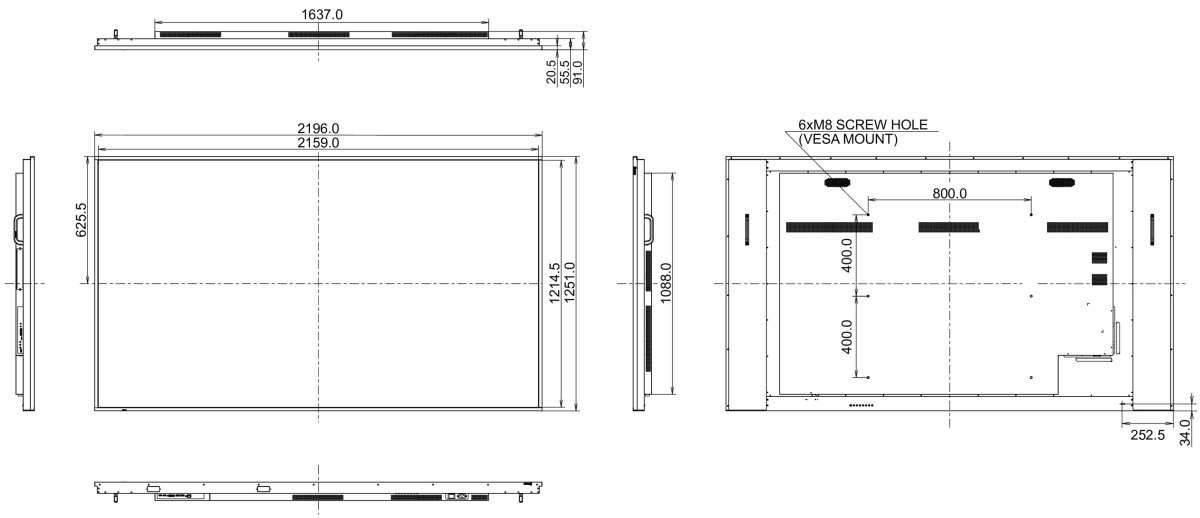

01 DISPLAY EIGENSCHAFTEN

Design	Thin bezel
Bilddiagonale	97.5", 247.7cm
Panel-Technologie	IPS, AG beschichtetes Glas, matte Oberfläche, Haze 25%
Physikalische Auflösung	3840 x 2160 @60Hz (8.3 MegaPixels 4K UHD)
Bildformat	16:9
Helligkeit	500 cd/m ²
Kontrastverhältnis	1200:1
Reaktionszeit (GTG)	8ms
Blickwinkel	horizontal/vertikal: 178°/178°, rechts/links: 89°/89°, nach oben/unten: 89°/89°
Farbunterstützung	1.07G (8 Bits+FRC) (NTSC 85%)
Horizontalfrequenz	28 - 160kHz
Arbeitsfläche H x B	2159 x 1214mm, 85 x 47.8"
Rahmenbreite (Seiten, oben, unten)	14.9mm, 14.9mm, 14.9mm
Pixelabstand	0.562mm
Gehäusefarbe/art	schwarz, matt

09 ABMESSUNGEN / GEWICHT

Produkt Abmessungen B x H x T	2196 x 1251 x 91mm
Verpackung Abmessungen B x H x T	2330 x 1425 x 280mm
Gewicht (ohne Verpackung)	83.6kg
Gewicht (inkl Verpackung)	109.6kg
EAN code	4948570121823