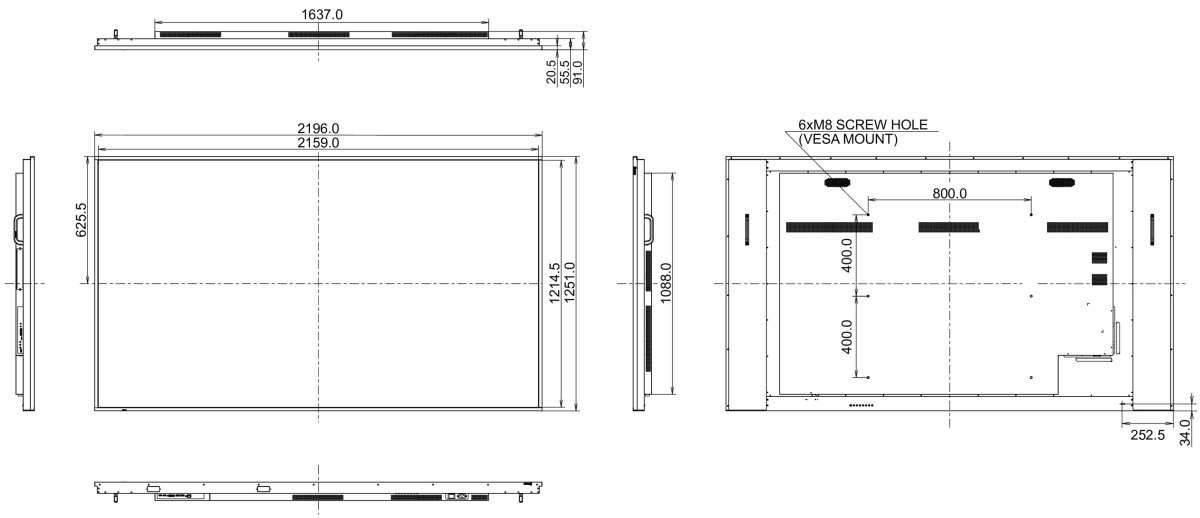

09 AFMETINGEN / GEWICHT

Product afmetingen B x H x D	2196 x 1251 x 91mm
Doos afmetingen B x H x D	2330 x 1425 x 280mm
Gewicht (zonder doos)	83.6kg
Gewicht (inclusief doos)	109.6kg
EAN code	4948570121823