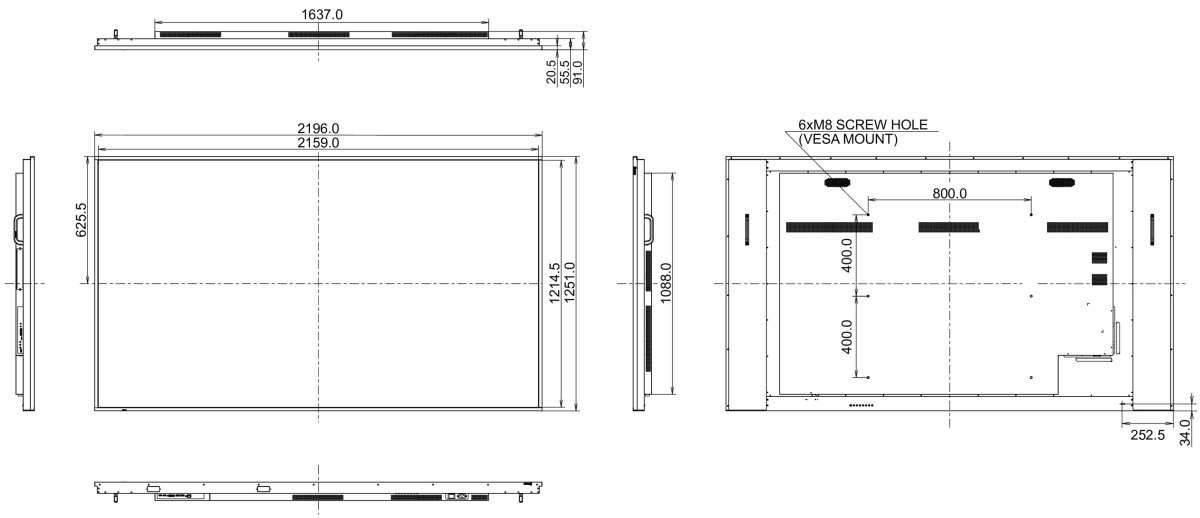

## 01 KARAKTERISTIKE EKRANA

Dizajn	Tanki okvir
Dijagonala	97.5", 247.7cm
Panel	IPS, AG presvučeno staklo, mat završna obrada, haze 25%
Osnovna rezolucija	3840 x 2160 @60Hz (8.3 MegaPixels 4K UHD)
Osnovna rezolucija	60Hz
Format ekrana	16:9
Osvetljenje	500 cd/m <sup>2</sup>
Statički kontrast	1200:1
Vreme odziva (GTG)	8ms
Zona gledanja	horizontalno/vertikalno: 178°/178°, desno/levo: 89°/89°, gore/dole: 89°/89°
Podržane boje	1.07G (8 Bits+FRC) (NTSC 85%)
Horizontalna sinhronizacija	28 - 160KHz
Vidljiva površina Š x V	2159 x 1214mm, 85 x 47.8"
Širina okvira (stranice, vrh, dno)	14.9mm, 14.9mm, 14.9mm
Razmak piksela	0.562mm
Boja okvra	crna, mat

## 09 DIMENZIJE / TEŽINA

Dimenzije proizvoda Š x V x D	2196 x 1251 x 91mm
Dimenzije kutije Š x V x D	2330 x 1425 x 280mm
Težina (bez kutije)	83.6kg
Težina (sa kutijom)	109.6kg
EAN kod	4948570121823

All trademarks and registered trademarks acknowledged. E & O E. Specification subject to change without notice. All LCD's comply with ISO-9241-307:2008 in connection with pixel defects.