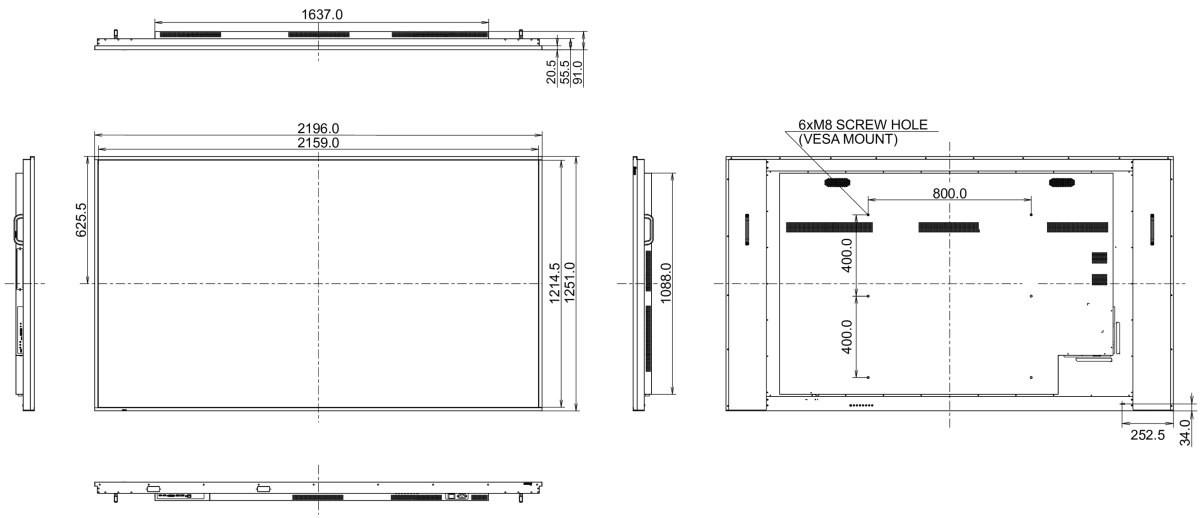

## 09 РАЗМЕР / ВЕС

Размер продукта Ш x В x Г	2196 x 1251 x 91мм
Размер коробки Ш x В x Г	2330 x 1425 x 280мм
Вес (без упаковки)	83.6кг
Вес (с упаковкой)	109.6кг
EAN код	4948570121823

Все товарные знаки и торговые марки являются собственностью их владельцев и они защищены. Ошибки и изменения допускаются. Спецификации могут быть изменены без уведомления. Все LCD мониторы соответствуют стандарту ISO-9241-307:2008 по политике битых пикселей.