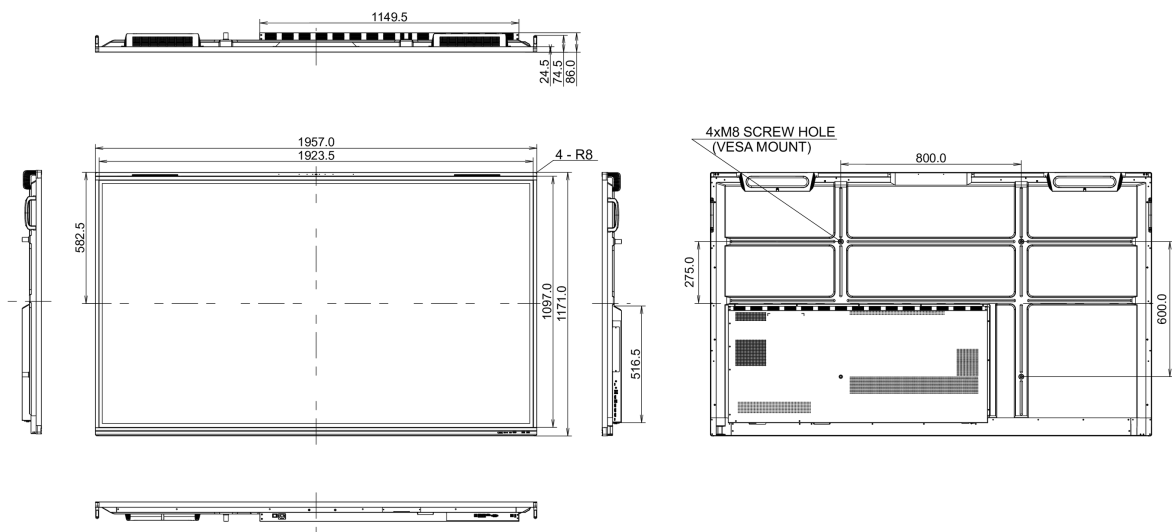

## 10 AFMETINGEN / GEWICHT

Product afmetingen B x H x D	1957 x 1171 x 86mm
Doos afmetingen B x H x D	2110 x 1291 x 225mm
Gewicht (zonder doos)	63.6kg
Gewicht (inclusief doos)	80.2kg
EAN code	4948570122042