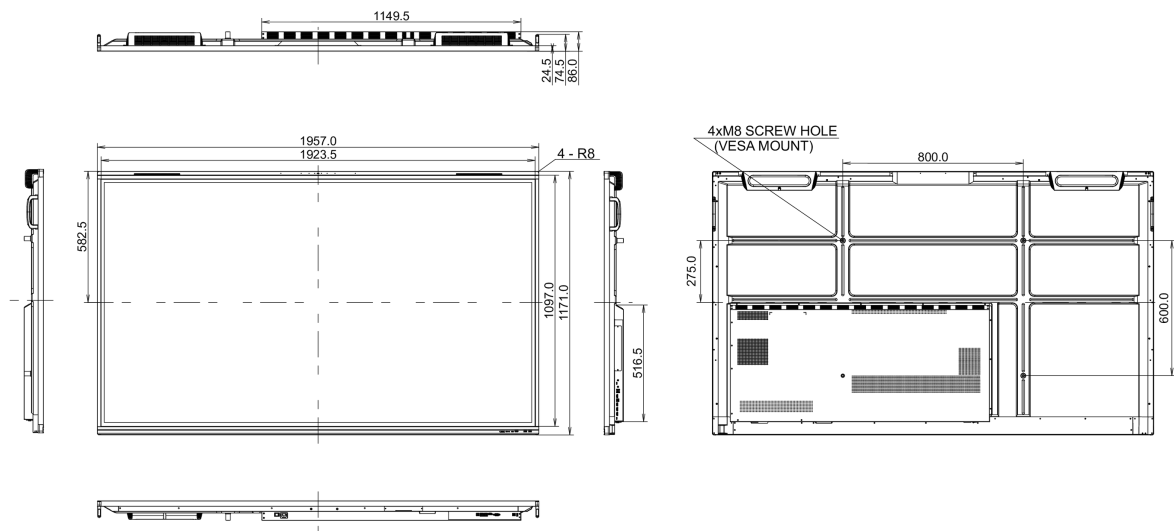

10 РАЗМЕР / ВЕС

Размер продукта Ш x В x Г	1957 x 1171 x 86мм
Размер коробки Ш x В x Г	2110 x 1291 x 225мм
Вес (без упаковки)	63.6кг
Вес (с упаковкой)	80.2кг
EAN код	4948570122042

Все товарные знаки и торговые марки являются собственностью их владельцев и они защищены. Ошибки и изменения допускаются. Спецификации могут быть изменены без уведомления. Все LCD мониторы соответствуют стандарту ISO-9241-307:2008 по политике битых пикселей.