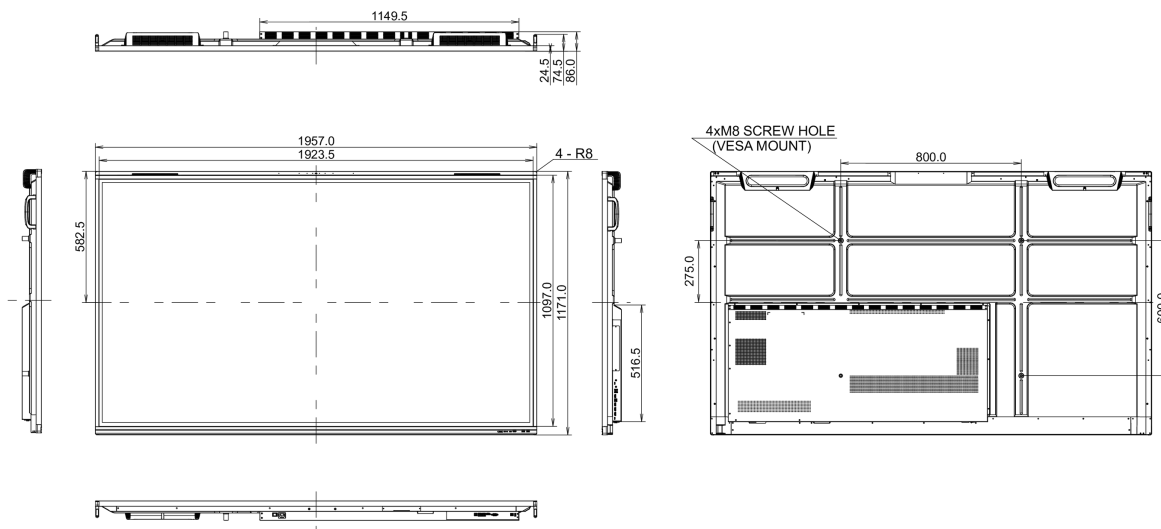

REACH SVHC nad 0.1% olova

10 ROZMĚRY / HMOTNOST

Rozměry výrobku Š x V x D 1957 x 1171 x 86mm

Rozměry balení Š x V x D 2110 x 1291 x 225mm

Váha (bez balení) 63.6kg

Váha (s balením) 80.2kg

EAN code 4948570122042