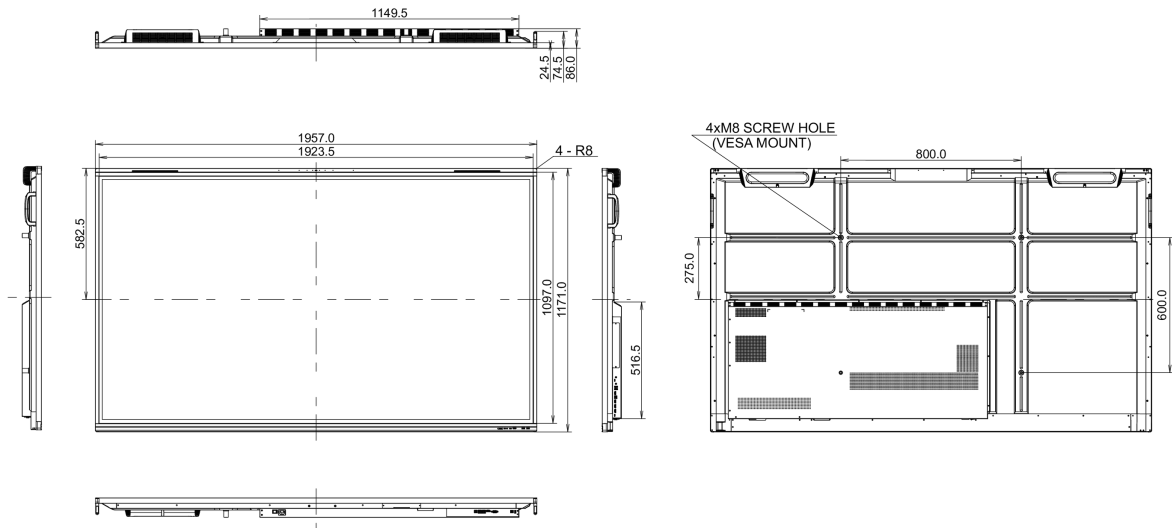

09 FENNTARTHATÓSÁG

Előírások	CB, CE, TÜV-Bauart, EAC, RoHS támogatás, ErP, WEEE, HATÓTÁVOLSÁG (RoHS)
REACH SVHC	0,1% felett: Vezet

10 MÉRETEK / SÚLY

Termék méretei Sz x H x M	1957 x 1171 x 86mm
Doboz méretei Sz x H x M	2110 x 1291 x 225mm
Súly (doboz nélkül)	63.6kg
Súly (dobozzal)	80.2kg
EAN kód	4948570122042