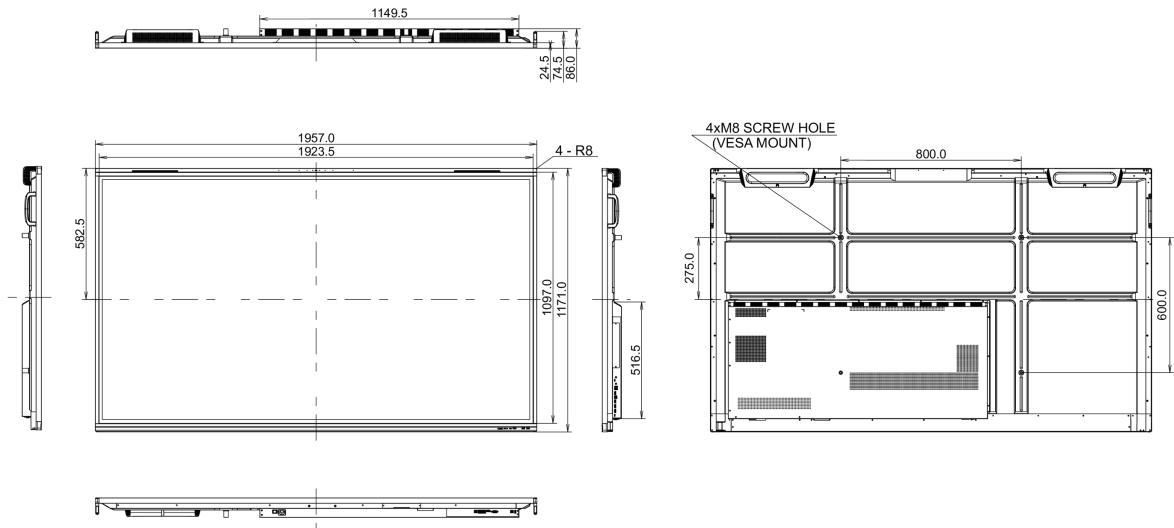

## 10 DIMENSIONI / PESO

<b>Prodotti dimensioni L x H x P</b>	1957 x 1171 x 86mm
<b>Box dimensioni L x H x P</b>	2110 x 1291 x 225mm
<b>Peso (netto)</b>	63.6kg
<b>Peso (lordo)</b>	80.2kg
<b>EAN code</b>	4948570122042