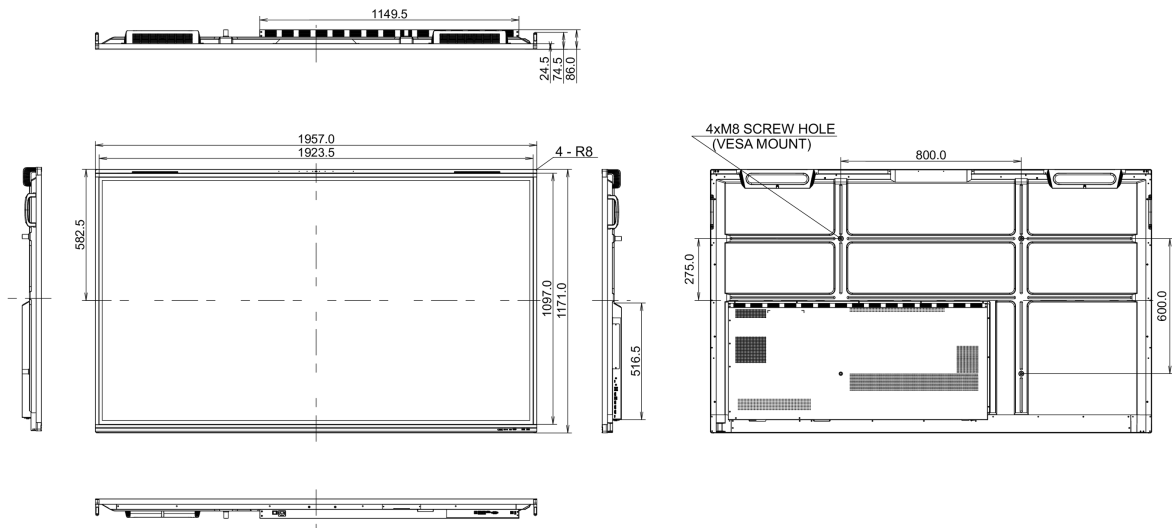

Napajanje

interna

Potrošnja energije

% 1W tipično, 0.5W stand by, 0.3W isključen

09 ODRŽIVOST

Propisi

CB, CE, TÜV-Bauart, EAC, RoHS podrška, ErP, WEEE, REACH (RoHS)

REACH SVHC

iznad 0.1%: Olova

10 DIMENZIJE / TEŽINA

Dimenzije proizvoda Š x V x D

1957 x 1171 x 86mm

Dimenzije kutije Š x V x D

2110 x 1291 x 225mm

Težina (bez kutije)

63.6kg

Težina (sa kutijom)

80.2kg

EAN kod

4948570122042

All trademarks and registered trademarks acknowledged. E & O E. Specification subject to change without notice. All LCD's comply with ISO-9241-307:2008 in connection with pixel defects.

© IYAMA CORPORATION. ALL RIGHTS RESERVED