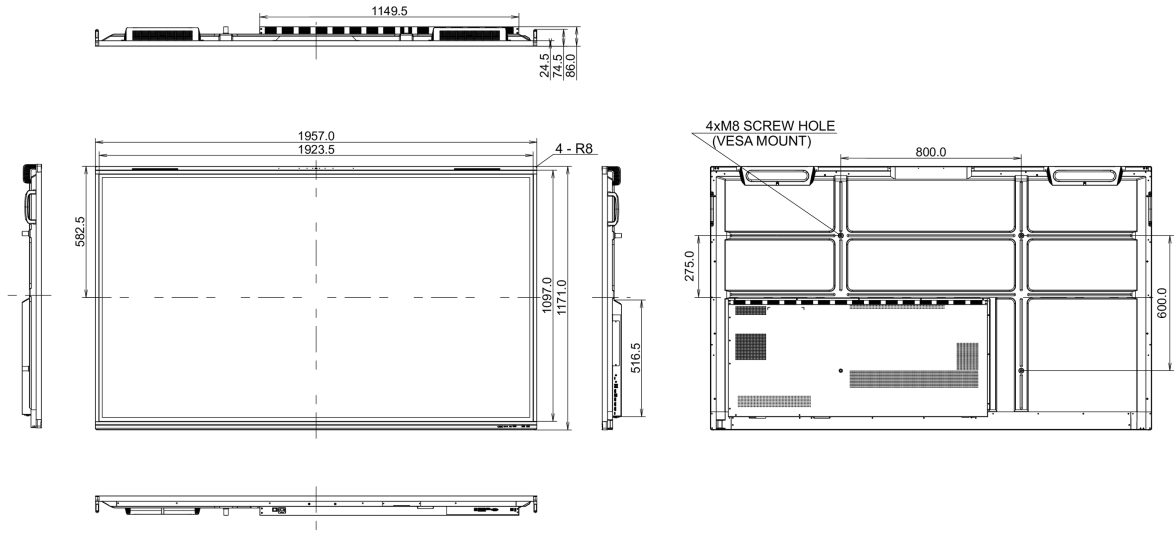

Ürün boyutları G x Y x D	1957 x 1171 x 86mm
Kutu boyutları G x Y x D	2110 x 1291 x 225mm
Ağırlık (kutu hariç)	63.6kg

Ağırlık (kutu ile birlikte)

80.2kg

EAN kodu

4948570122042

All trademarks and registered trademarks acknowledged. E & O E. Specification subject to change without notice. All LCD's comply with ISO-9241-307:2008 in connection with pixel defects.