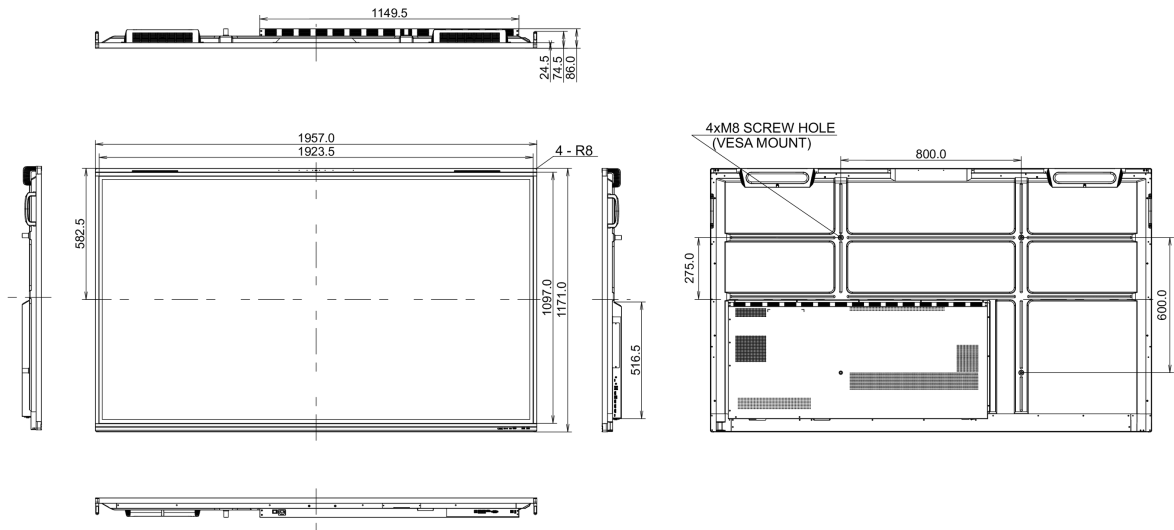

Прочее

WiFi 6 Module (OWM002), Mounting bracket for NUC, Mounting bracket for webcam

Пульт ДУ

да (батарейки в комплекте)

08 POWER-MANAGEMENT

Блок питания

внутренний

Питание

AC 100 - 240V, 50/60Гц

Потребляемая мощность

267W стандарт, 0.5W ожидание, 0.3W отключено

09 СТАНДАРТЫ

Сертификаты

CB, CE, TÜV-Bauart, EAC, RoHS support, ErP, WEEE, REACH (RoHS)

REACH SVHC

свинца, превышает 0.1%

10 РАЗМЕР / ВЕС

Размер продукта Ш x В x Г

1957 x 1171 x 86мм

Размер коробки Ш x В x Г

2110 x 1291 x 225мм

Вес (без упаковки)

63.6кг

Вес (с упаковкой)

80.2кг

EAN код

4948570122042

Все товарные знаки и торговые марки являются собственностью их владельцев и они защищены. Ошибки и изменения допускаются. Спецификации могут быть изменены без уведомления. Все LCD мониторы соответствуют стандарту ISO-9241-307:2008 по политике битых пикселей.