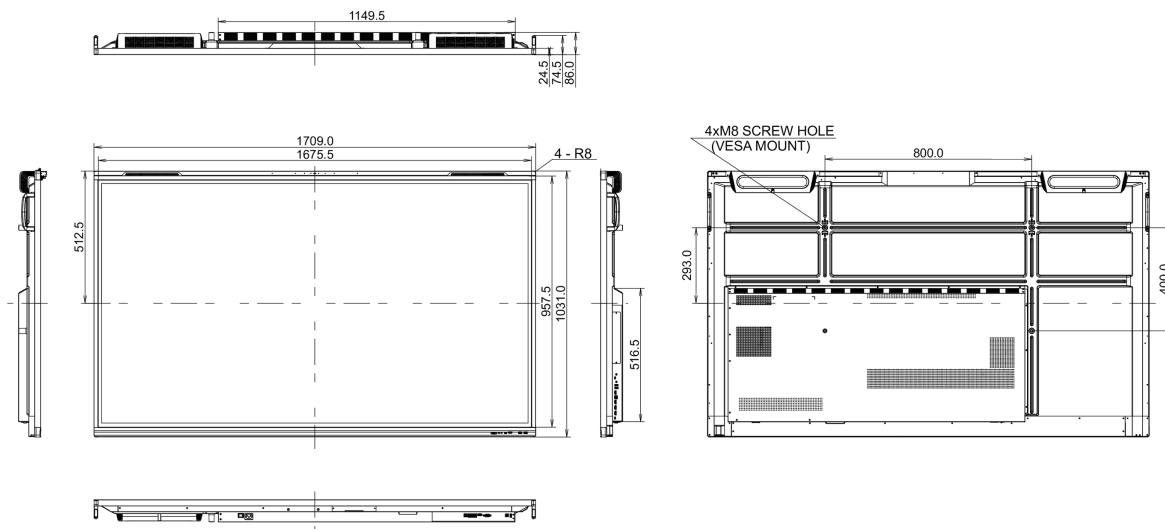

10 ROZMĚRY / HMOTNOST

Rozměry výrobku Š x V x D	1709 x 1031 x 86mm
Rozměry balení Š x V x D	1863 x 1148 x 225mm
Váha (bez balení)	51.5kg
Váha (s balením)	60.8kg
EAN code	4948570122035

Všechny ochranné známky jsou registrovány a chráněny. Vyhrazené právo na změny. Veškeré ploché panely LCD splňují normu ISO-9241-307:2008 v oblasti počtu vadných pixelů.