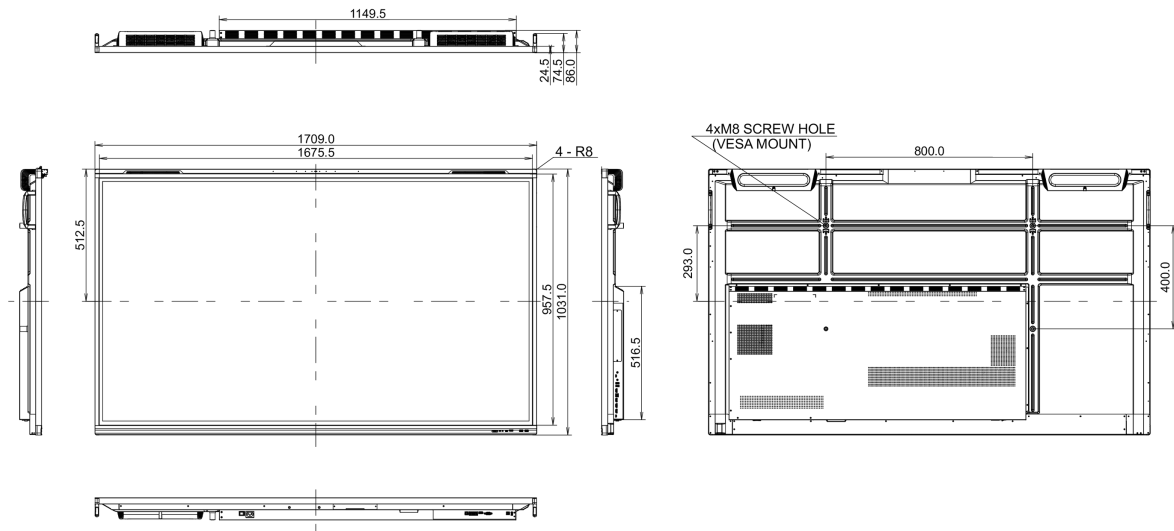

Potrošnja energije

% 1W tipično, 0.5W stand by, 0.3W isključen

09 ODRŽIVOST

Propisi

CB, CE, TÜV-Bauart, EAC, RoHS podrška, ErP, WEEE, REACH (RoHS)

REACH SVHC

iznad 0.1%: Olova

10 DIMENZIJE / TEŽINA

Dimenzije proizvoda Š x V x D

1709 x 1031 x 86mm

Dimenzije kutije Š x V x D

1863 x 1148 x 225mm

Težina (bez kutije)

51.5kg

Težina (sa kutijom)

60.8kg

EAN kod

4948570122035

All trademarks and registered trademarks acknowledged. E & O E. Specification subject to change without notice. All LCD's comply with ISO-9241-307:2008 in connection with pixel defects.

© IIYAMA CORPORATION. ALL RIGHTS RESERVED