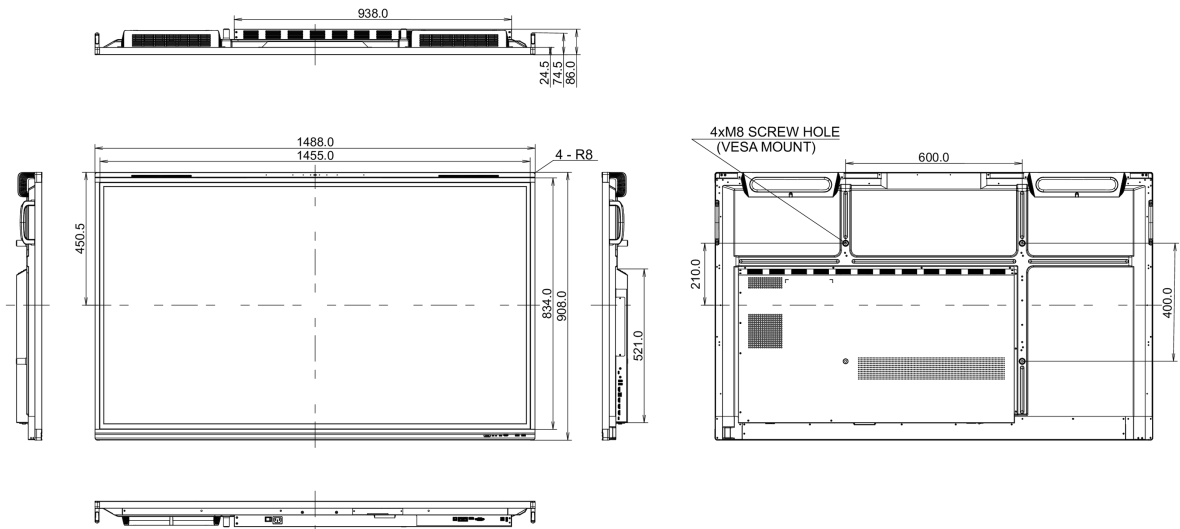

10 РАЗМЕР / ВЕС

Размер продукта Ш x В x Г	1488 x 908 x 86мм
Размер коробки Ш x В x Г	1628 x 1005 x 208мм
Вес (без упаковки)	39кг
Вес (с упаковкой)	48.3кг
EAN код	4948570122028

Все товарные знаки и торговые марки являются собственностью их владельцев и они защищены. Ошибки и изменения допускаются. Спецификации могут быть изменены без уведомления. Все LCD мониторы соответствуют стандарту ISO-9241-307:2008 по политике битых пикселей.