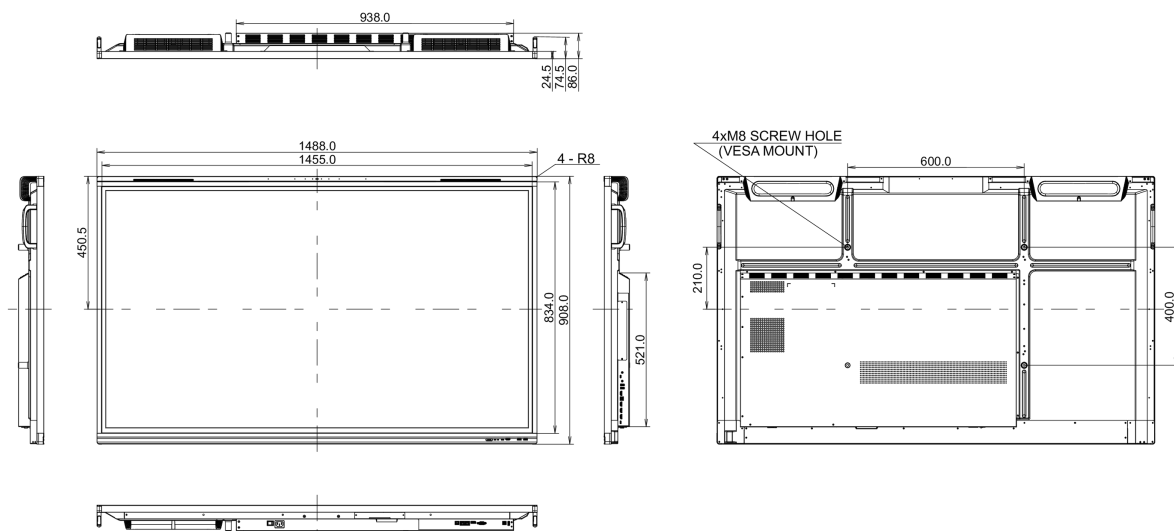

10 ROZMĚRY / HMOTNOST

Rozměry výrobku Š x V x D	1488 x 908 x 86mm
Rozměry balení Š x V x D	1628 x 1005 x 208mm
Váha (bez balení)	39kg
Váha (s balením)	48.3kg
EAN code	4948570122028

Všechny ochranné známky jsou registrovány a chráněny. Vyhrazené právo na změny. Veškeré ploché panely LCD splňují normu ISO-9241-307:2008 v oblasti počtu vadných pixelů.