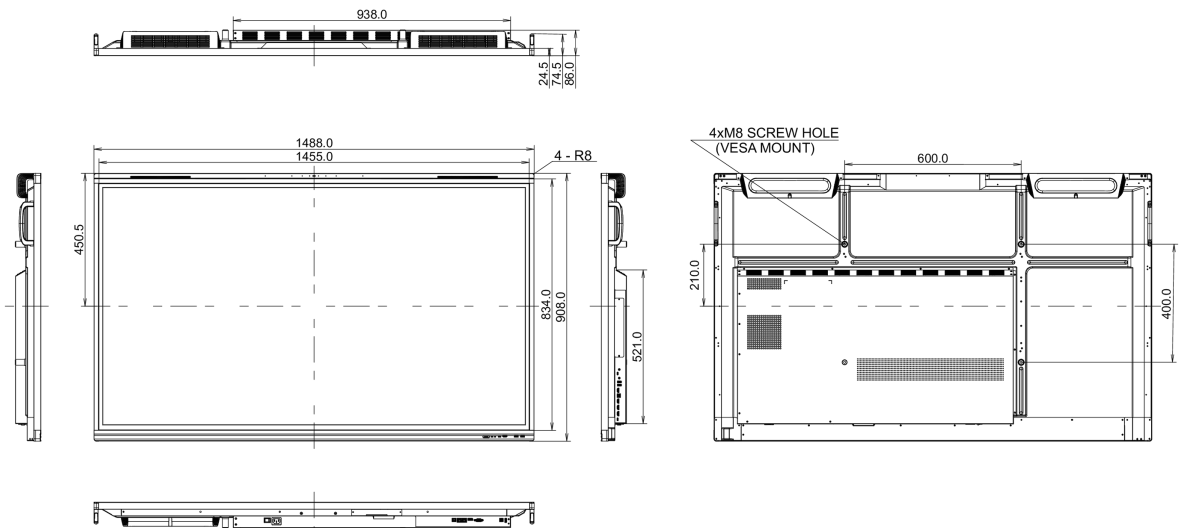

10 DIMENSIONS / POIDS

Dimensions produit L x H x P	1488 x 908 x 86mm
Dimensions de la boîte L x H x P	1628 x 1005 x 208mm
Poids (sans boîte)	39kg
Poids (avec boîte)	48.3kg
Code EAN	4948570122028

Toutes les marques nommées sur ce site sont des marques déposées. iiyama ne pourra être tenu responsable d'éventuelles erreurs ou omissions contenues sur ce site. Tous les écrans LCD iiyama sont conformes à la norme ISO-9241-307:2008 pour ce qui concerne les défauts de pixel.