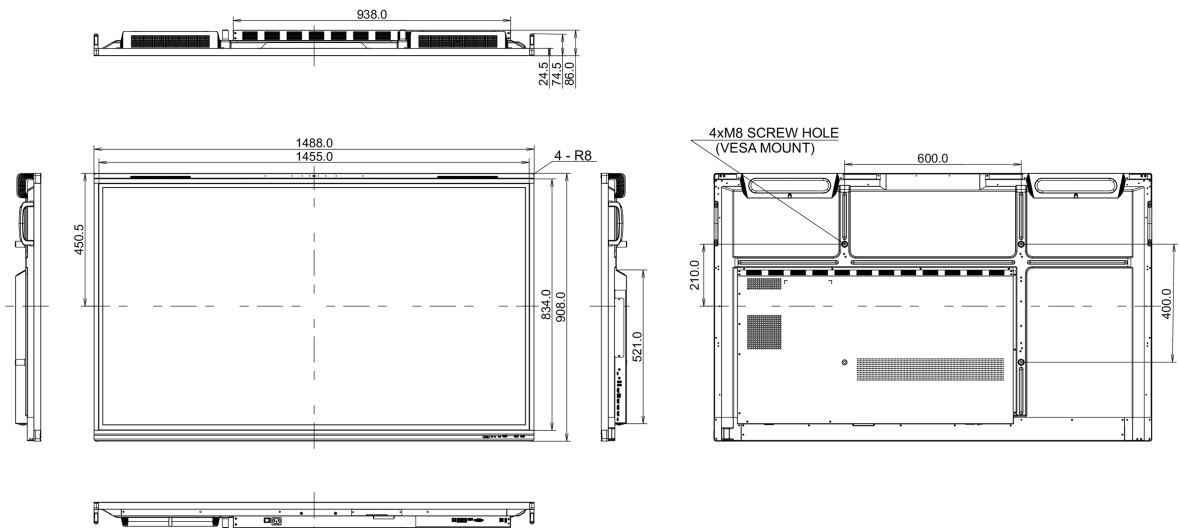

**09 DUURZAAMHEID****Richtlijnen**

CB, CE, TÜV-Bauart, EAC, RoHS support, ErP, WEEE, REACH (RoHS)

**REACH SVHC**

meer dan 0.1%: Lood

**10 AFMETINGEN / GEWICHT****Product afmetingen B x H x D**

1488 x 908 x 86mm

**Doos afmetingen B x H x D**

1628 x 1005 x 208mm

**Gewicht (zonder doos)**

39kg

**Gewicht (inclusief doos)**

48.3kg

**EAN code**

4948570122028