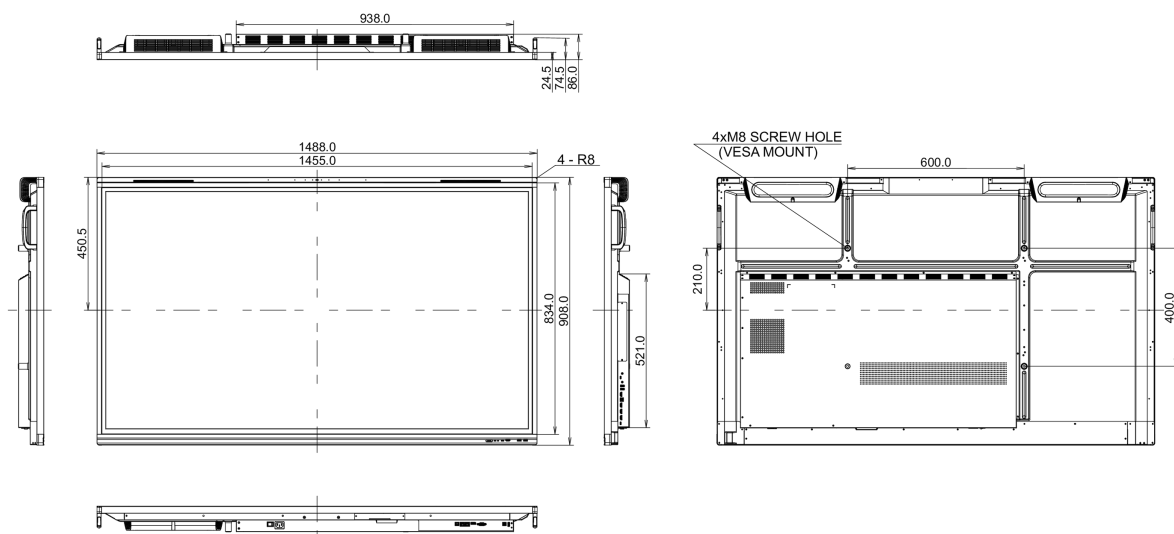

## 10 РАЗМЕР / ВЕС

Размер продукта Ш x В x Г	1488 x 908 x 86мм
Размер коробки Ш x В x Г	1628 x 1005 x 208мм
Вес (без упаковки)	39кг
Вес (с упаковкой)	48.3кг
EAN код	4948570122028

Все товарные знаки и торговые марки являются собственностью их владельцев и они защищены. Ошибки и изменения допускаются. Спецификации могут быть изменены без уведомления. Все LCD мониторы соответствуют стандарту ISO-9241-307:2008 по политике битых пикселей.