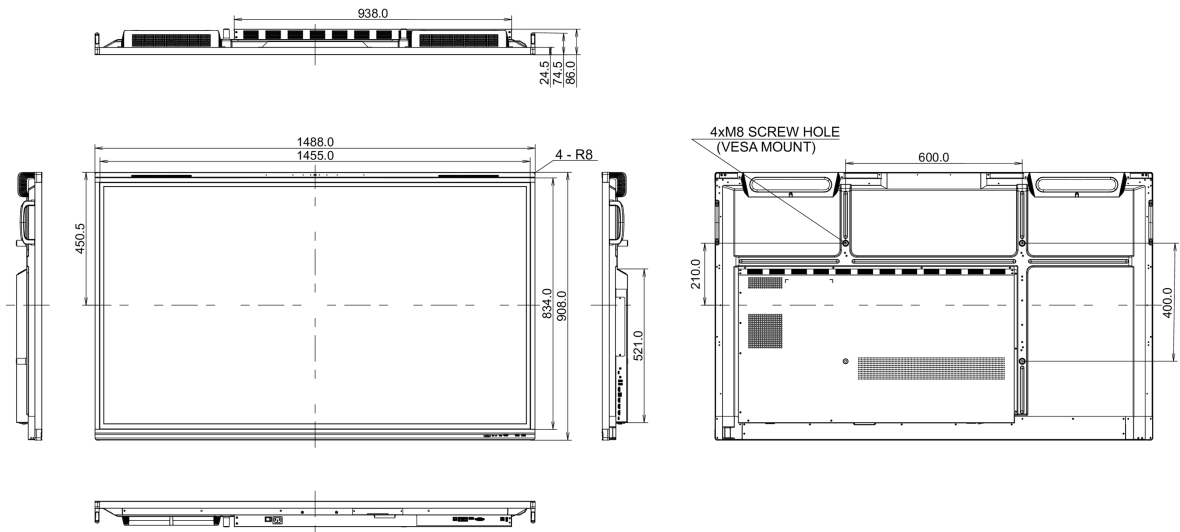

09 ODRŽIVOST

10 DIMENZIJE / TEŽINA

Dimenzije proizvoda Š x V x D 1488 x 908 x 86mm

Dimenzije kutije Š x V x D 1628 x 1005 x 208mm

Težina (bez kutije) 39kg

Težina (sa kutijom) 48.3kg

EAN kod 4948570122028

All trademarks and registered trademarks acknowledged. E & O E. Specification subject to change without notice. All LCD's comply with ISO-9241-307:2008 in connection with pixel defects.