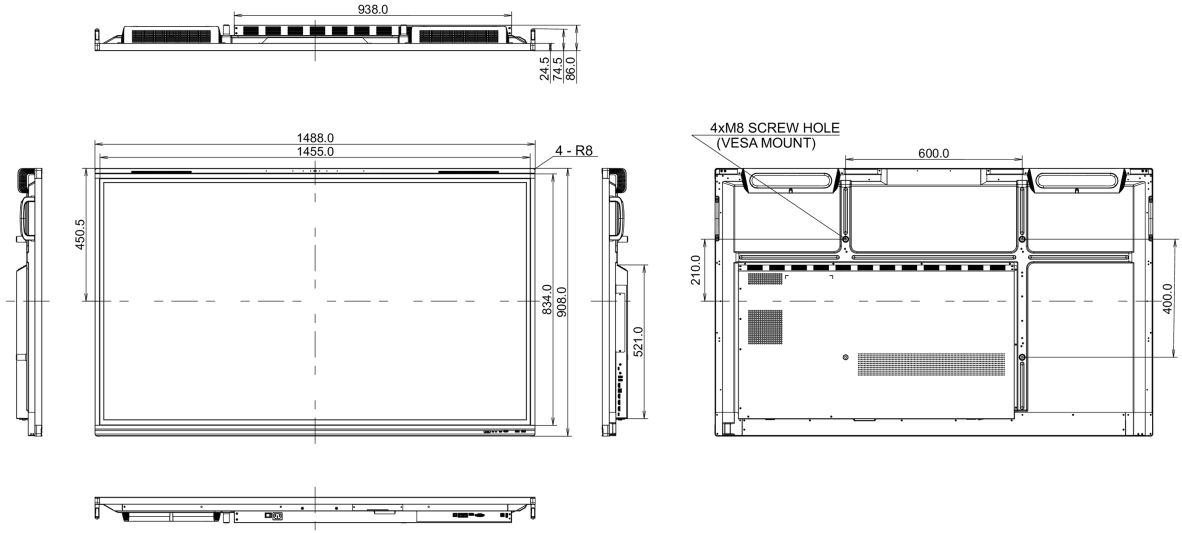

Ürün boyutları G x Y x D	1488 x 908 x 86mm
Kutu boyutları G x Y x D	1628 x 1005 x 208mm
Ağırlık (kutu hariç)	39kg

Ağırlık (kutu ile birlikte)

48.3kg

EAN kodu

4948570122028

All trademarks and registered trademarks acknowledged. E & O E. Specification subject to change without notice. All LCD's comply with ISO-9241-307:2008 in connection with pixel defects.