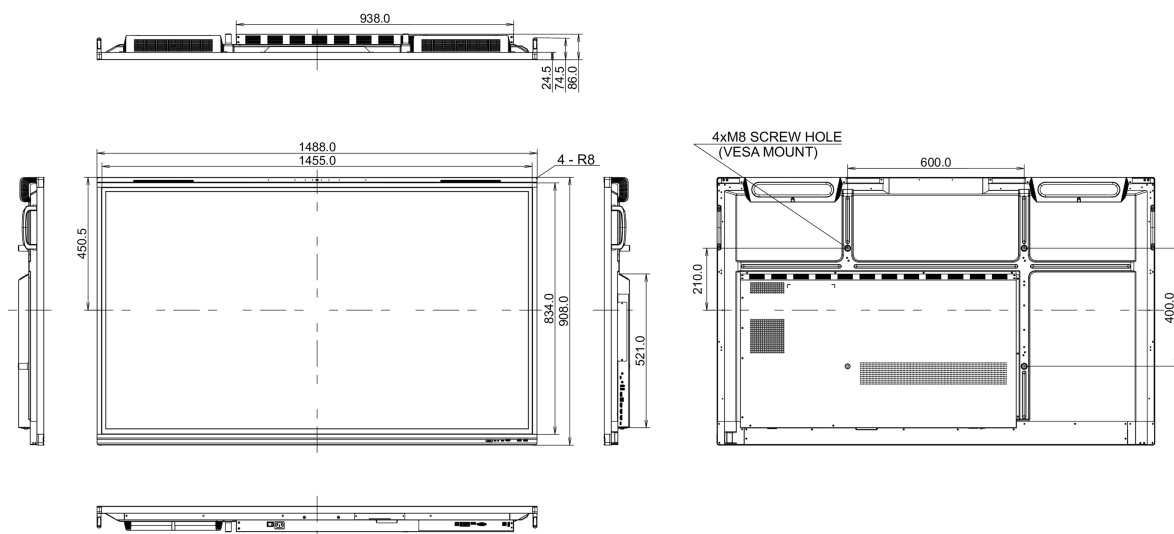

10 РАЗМЕР / ВЕС

Размер продукта Ш x В x Г	1488 x 908 x 86мм
Размер коробки Ш x В x Г	1628 x 1005 x 208мм
Вес (без упаковки)	39кг
Вес (с упаковкой)	48.3кг
EAN код	4948570122028

Все товарные знаки и торговые марки являются собственностью их владельцев и они защищены. Ошибки и изменения допускаются. Спецификации могут быть изменены без уведомления. Все LCD мониторы соответствуют стандарту ISO-9241-307:2008 по политике битых пикселей.