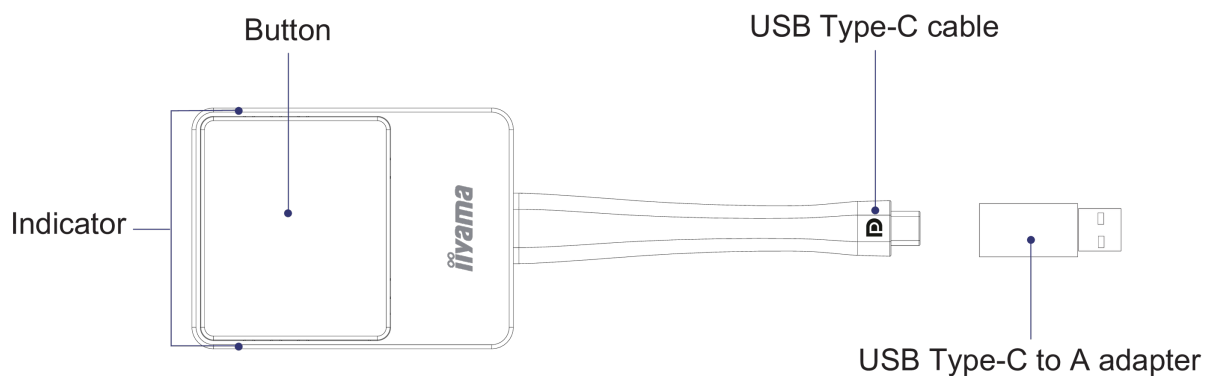

WP D002C

03 GESTION DE L'ÉNERGIE

Bloc d'alimentation	externe
Gestion d'alimentation	4.5W typique

04 NORMES

Certifications	CE, RoHS support, WEEE, REACH

05 DIMENSIONS / POIDS

Dimensions produit L x H x P	57 x 175 x 17mm
Dimensions de la boîte L x H x P	100 x 123 x 33mm
Poids (sans boîte)	0.81kg
Poids (avec boîte)	0.217kg
Code EAN	4948570032891

WP D002C