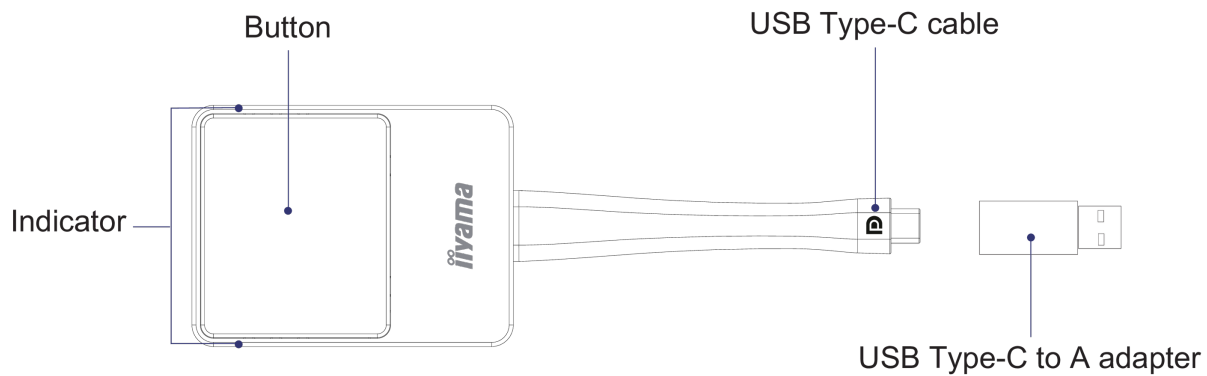

WP D002C

03 GESTION DE L'ÉNERGIE

Bloc d'alimentation	externe
Gestion d'alimentation	4.5W typique

04 NORMES

Certifications	CE, RoHS support, WEEE, REACH

05 DIMENSIONS / POIDS

Dimensions produit L x H x P	57 x 175 x 17mm
Dimensions de la boîte L x H x P	100 x 123 x 33mm
Poids (sans boîte)	0.81kg
Poids (avec boîte)	0.217kg
Code EAN	4948570032891

WP D002C