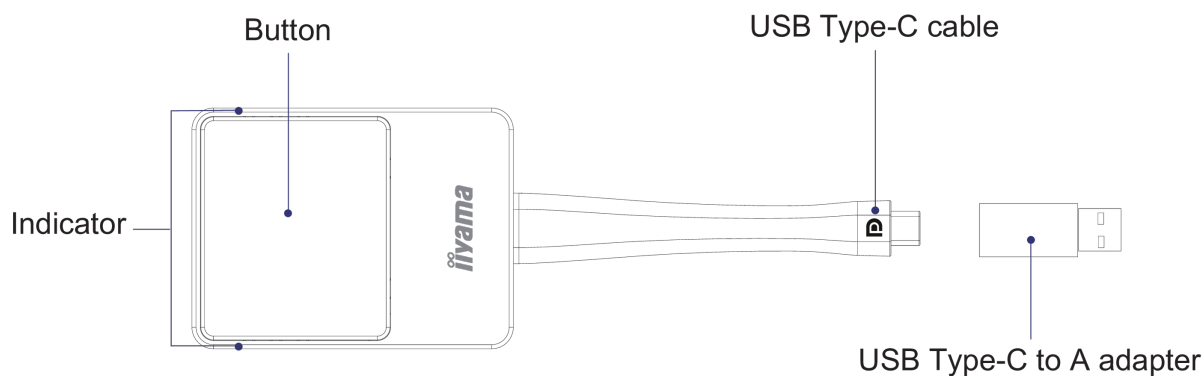

02 SPECIFIKACE

Barva	stříbrná, černá
Software	Connects with EShare app version 7.3 and higher.

WP D002C

03 POWER-MANAGEMENT

Napájecí zdroj:	externí
Odběr energie:	4.5W typisch

04 UDRŽITELNOST

Předpisy	CE, RoHS support, WEEE, REACH
----------	-------------------------------

05 ROZMĚRY / HMOTNOST

Rozměry výrobku Š x V x D	57 x 175 x 17mm
Rozměry balení Š x V x D	100 x 123 x 33mm
Váha (bez balení)	0.81kg
Váha (s balením)	0.217kg
EAN code	4948570032891

WP D002C

06 ENVIRONMENTAL CONDITIONS