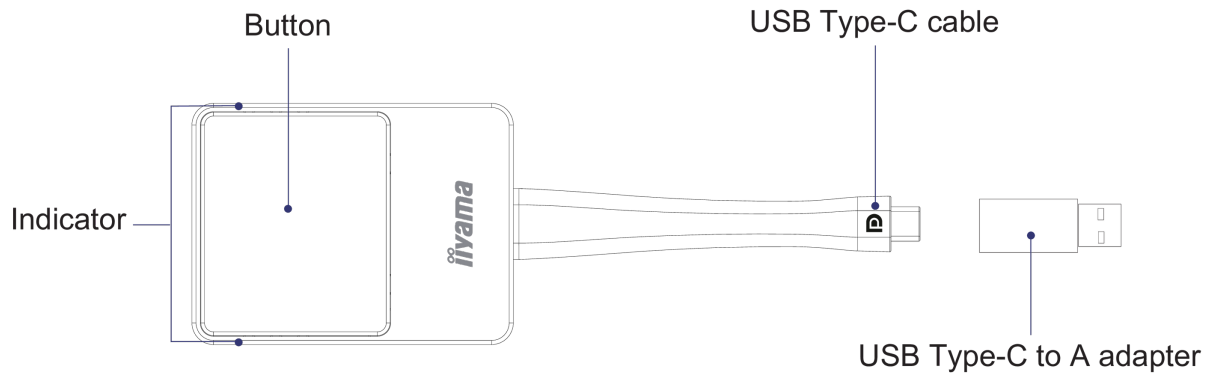

Kabelloser Präsentation-Dongle mit USB-C-Stecker

Der kabellose Präsentation-Dongle ermöglicht es, Inhalte (z. B. Videos oder Apps) von Ihrem Computer aus, auf einen iiyama (i)LFD mit der vorinstallierten EShare-App zu übertragen. Der Dongle ist kompatibel mit Computern, die mit einem USB-C-Steckplatz (DP-Alt-Modus) ausgestattet sind. Dazu ermöglicht es ein reibungsloses Video-Streaming auch in 4K-Auflösung.

Um den Dongle zu verwenden, müssen Sie ihn mit einem Android-Empfänger koppeln. Der mitgelieferte Adapter (USB-Typ-C auf USB-Typ-A) kann verwendet werden, wenn der Android-Empfänger nicht über einen USB-Typ-C-Steckplatz verfügt.

01 DEVICE

DisplayPort Out	x1 (1.2, complies with HDCP)
Audio	Stereo, Radioqualität 16bits 48kHz
Auflösung im Ausgang	720x480, 720x576, 1280x720, 1920x1080(1080P), 3840x2160@30Hz
Auflösung im Eingang	Video: 480p, 576p, 720p, 1080p
Wireless	IEEE 802.11n, 5GHz
Wireless Datenrate	bis zu 300Mbps
Authentifizierungsprotokoll	WPA2 (WPA2-PSK (Pre-Shared key) / WPA2-Enterprise)
Sicherheit (Verschlüsselung)	WPA2
Reichweite	20 m max.

02 TECHNISCHE SPEZIFIKATION

Farbe	silber, schwarz
Software	Connects with EShare app version 7.3 and higher.

WP D002C

03 STROMVERWALTUNG

Netzteil	extern
Leistungsaufnahme	4.5W typisch

04 LEISTUNG

Vorschriften	CE, RoHS support, WEEE, REACH
--------------	-------------------------------