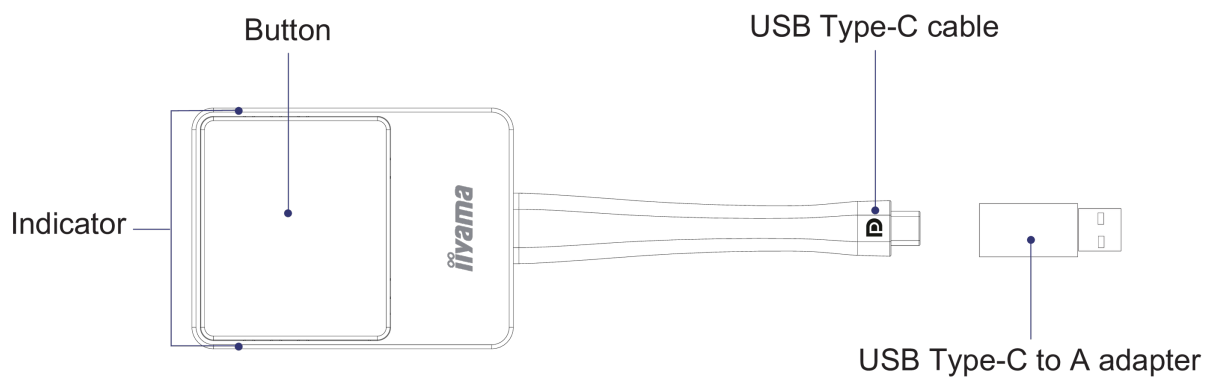

WP D002C

03 STROMVERWALTUNG

Netzteil	extern
Leistungsaufnahme	4.5W typisch

04 LEISTUNG

Vorschriften	CE, RoHS support, WEEE, REACH

05 ABMESSUNGEN / GEWICHT

Produkt Abmessungen B x H x T	57 x 175 x 17mm
Verpackung Abmessungen B x H x T	100 x 123 x 33mm
Gewicht (ohne Verpackung)	0.81kg
Gewicht (inkl Verpackung)	0.217kg
EAN code	4948570032891

WP D002C