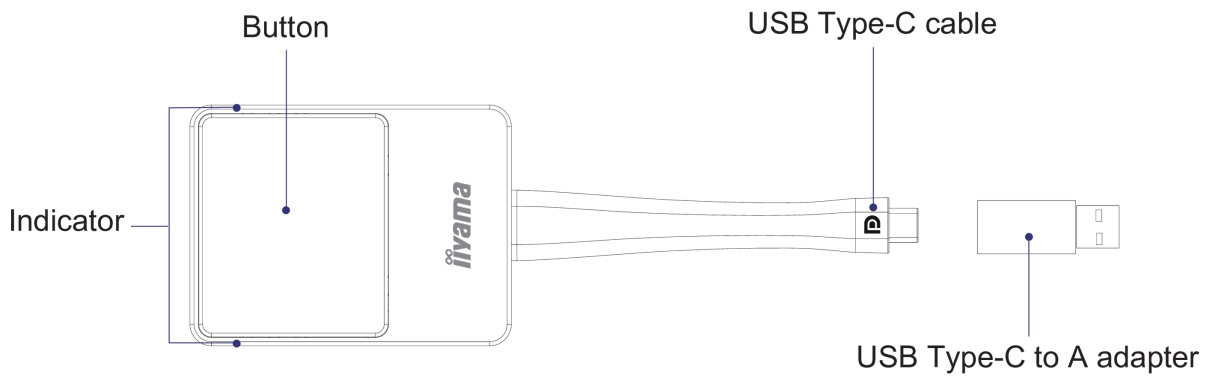

WP D002C

03 GESTIÓN DE ENERGÍA

Unidad de fuente de alimentación	externo
Gestión de energía	4.5W typical

04 SOSTENIBILIDAD

Certificados	CE, RoHS support, WEEE, REACH

05 DIMENSIONES / PESO

Producto dimensiones W x H x D	57 x 175 x 17mm
Dimensiones de la caja (ancho x alto x fondo)	100 x 123 x 33mm
Peso (sin caja)	0.81kg
Peso (con caja)	0.217kg
Código EAN	4948570032891

WP D002C