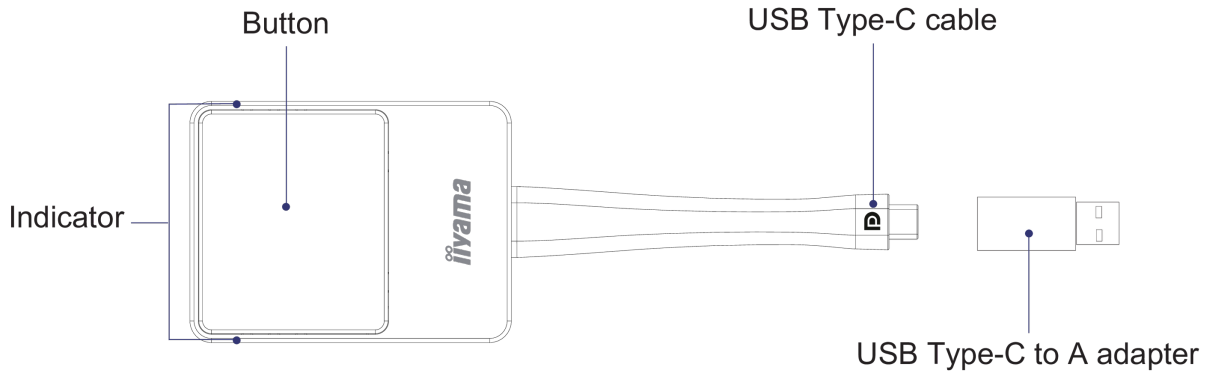

Para utilizar el adaptador es necesario emparejarlo con el receptor Android. El adaptador USB Type-C a A incluido se puede utilizar si el receptor Android no tiene conexión Type-C.

01 DEVICE

Plataformas compatibles	Windows, MAC, Chrome, cualquier sistema operativo compatible con todas las funciones Type-C
DisplayPort Out	x1 (1.2, complies with HDCP)
Audio	estéreo, calidad de sonido 16bits 48kHz
Velocidad de fotogramas	Hasta 60 fps en función del entorno (FHD) y 30 fps para 4K
Resolución de salida	720x480, 720x576, 1280x720, 1920x1080(1080P), 3840x2160@30Hz
Features	Incluye: Adaptador de USB tipo C a A (para emparejar dispositivos).
Resolución de entrada	Video: 480p, 576p, 720p, 1080p
Inalámbrico	IEEE 802.11n, 5GHz
Velocidad de datos inalámbrica	hasta 300Mbps
Protocolo de autenticación	WPA2 (WPA2-PSK (Pre-Shared key) / WPA2-Enterprise)
Seguridad (encriptación)	WPA2
Alcance	20 m max.

02 ESPECIFICACIÓN TÉCNICA

Colour	plateado, negro
Software	Connects with EShare app version 7.3 and higher.

WP D002C

03 GESTIÓN DE ENERGÍA

Unidad de fuente de alimentación	externo
Gestión de energía	4.5W typical

04 SOSTENIBILIDAD

Certificados	CE, RoHS support, WEEE, REACH
--------------	-------------------------------

05 DIMENSIONES / PESO

Producto dimensiones W x H x D	57 x 175 x 17mm
Dimensiones de la caja (ancho x alto x fondo)	100 x 123 x 33mm
Peso (sin caja)	0.81kg
Peso (con caja)	0.217kg
Código EAN	4948570032891