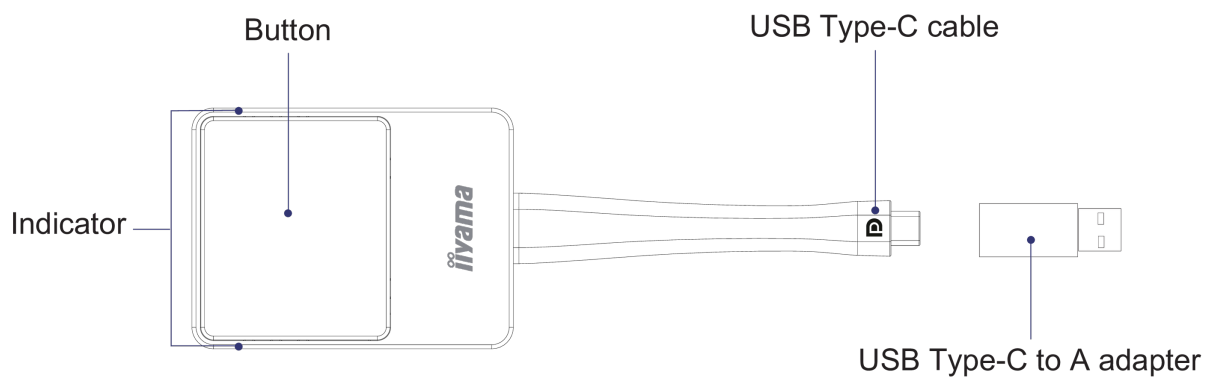

WP D002C

03 GESTION DE L'ÉNERGIE

Bloc d'alimentation	externe
Gestion d'alimentation	4.5W typique

04 NORMES

Certifications	CE, RoHS support, WEEE, REACH

05 DIMENSIONS / POIDS

Dimensions produit L x H x P	57 x 175 x 17mm
Dimensions de la boîte L x H x P	100 x 123 x 33mm
Poids (sans boîte)	0.81kg
Poids (avec boîte)	0.217kg
Code EAN	4948570032891

WP D002C