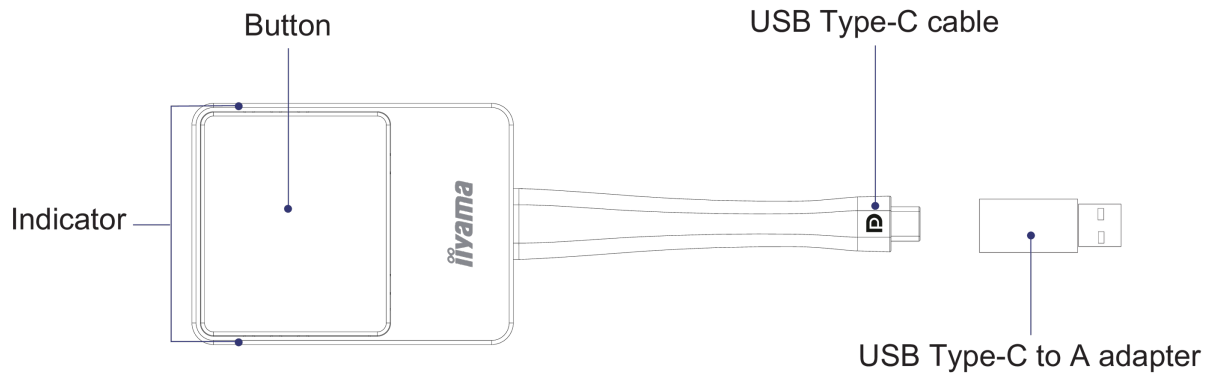

WP D002C

03 GESTION DE L'ÉNERGIE

Bloc d'alimentation	externe
Gestion d'alimentation	4.5W typique

04 NORMES

Certifications	CE, RoHS support, WEEE, REACH

05 DIMENSIONS / POIDS

Dimensions produit L x H x P	57 x 175 x 17mm
Dimensions de la boîte L x H x P	100 x 123 x 33mm
Poids (sans boîte)	0.81kg
Poids (avec boîte)	0.217kg
Code EAN	4948570032891

WP D002C