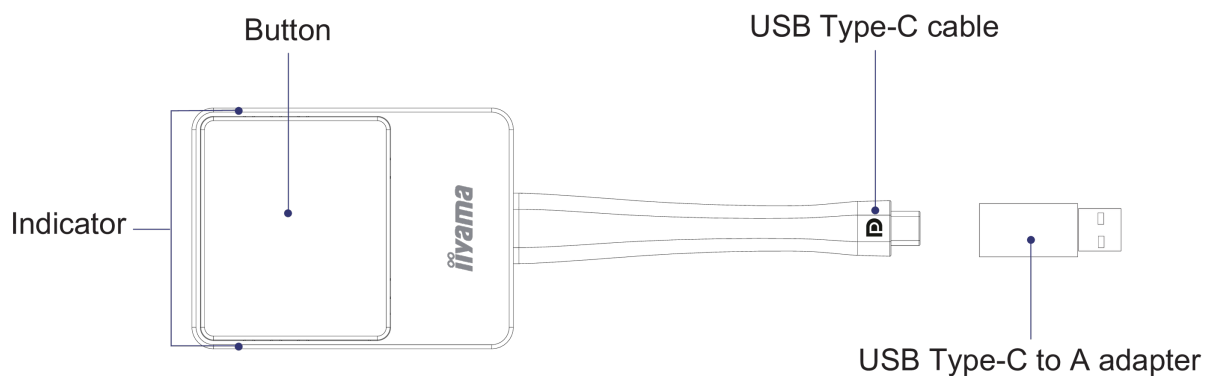

01 DEVICE

DisplayPort Out	x1 (1.2, complies with HDCP)
Audio	stereo, qualità radio 16bits 48kHz
Risoluzione di uscita	720x480, 720x576, 1280x720, 1920x1080(1080P), 3840x2160@30Hz
Risoluzione di ingresso	Video: 480p, 576p, 720p, 1080p
Wireless	IEEE 802.11n, 5GHz
Velocità di trasmissione wireless	fino a 300Mbps
Protocollo di autenticazione	WPA2 (WPA2-PSK (Pre-Shared key) / WPA2-Enterprise)
Sicurezza (crittografia)	WPA2
Distanza	20 m max.

02 SPECIFICHE TECNICHE

Color	argento, nero
Software	Connects with EShare app version 7.3 and higher.

WP D002C

03 ALIMENTAZIONE

Unità di alimentazione	esterno
Consumo energia	4.5W tipico

04 SOSTENIBILITA'

Norme	CE, RoHS support, WEEE, REACH
-------	-------------------------------

05 DIMENSIONI / PESO

Prodotti dimensioni L x H x P	57 x 175 x 17mm
Box dimensioni L x H x P	100 x 123 x 33mm
Peso (netto)	0.81kg
Peso (lordo)	0.217kg
EAN code	4948570032891

WP D002C

06 ENVIRONMENTAL CONDITIONS