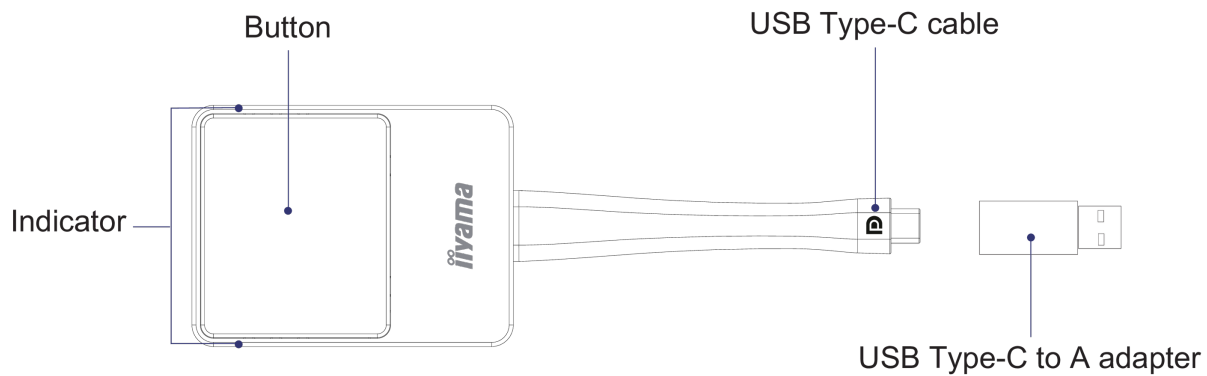

WP D002C

03 ALIMENTAZIONE

Unità di alimentazione	esterno
Consumo energia	4.5W tipico

04 SOSTENIBILITA'

Norme	CE, RoHS support, WEEE, REACH

05 DIMENSIONI / PESO

Prodotti dimensioni L x H x P	57 x 175 x 17mm
Box dimensioni L x H x P	100 x 123 x 33mm
Peso (netto)	0.81kg
Peso (lordo)	0.217kg
EAN code	4948570032891

WP D002C