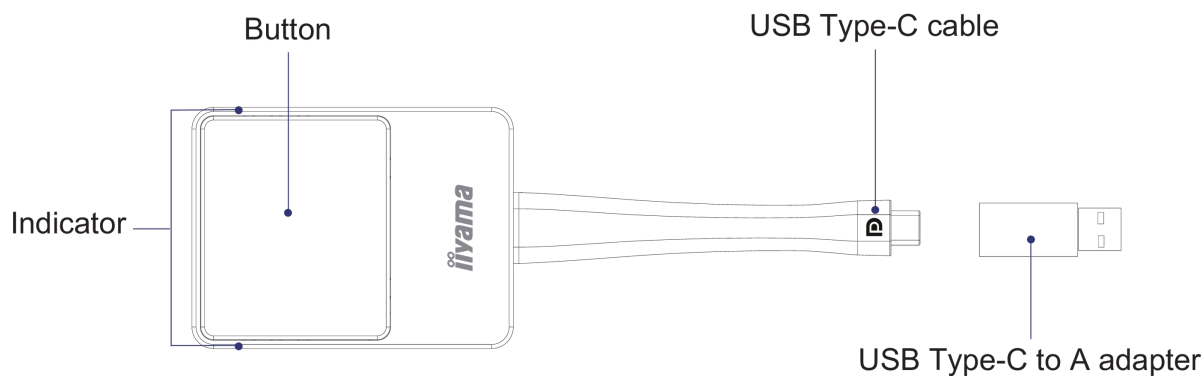

WP D002C

03 ZARZĄDZANIE ENERGIĄ

Zasilacz	zewnętrzny
Zużycie energii	4.5W typowo

04 ZRÓWNOWAŻONY ROZWÓJ

Certyfikaty	CE, RoHS support, WEEE, REACH

05 WYMIARY / WAGA

Wymiary produktu szer. x wys. x gł.	57 x 175 x 17mm
Wymiary pudła szer. x wys. x gł.	100 x 123 x 33mm
Waga (bez pudła)	0.81kg
Waga (z pudłem)	0.217kg
Kod EAN	4948570032891

WP D002C