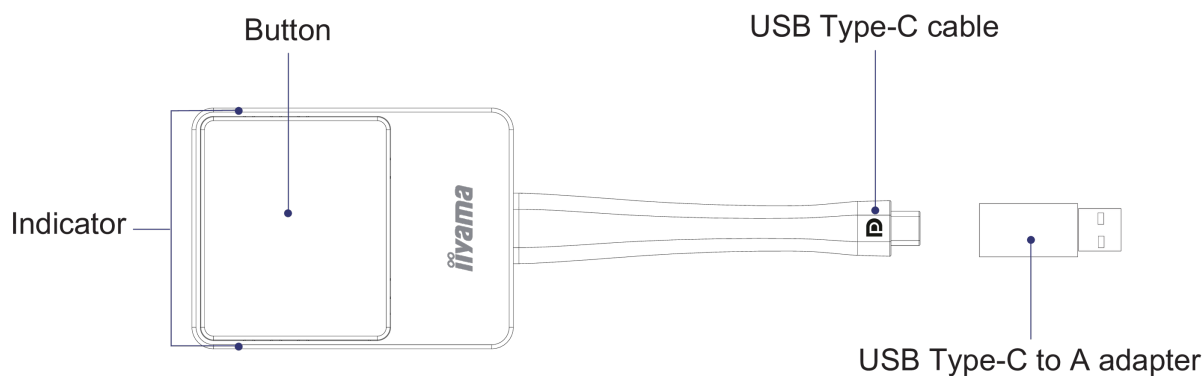

Aby korzystać z adaptera, należy go sparować z odbiornikiem Android. Dołączony adapter USB-C do A może być użyty, jeśli odbiornik Android nie posiada złącza typu USB-C.

01 URZĄDZENIE

Obsługiwane platformy	Windows, MAC, Chrome, dowolny system operacyjny obsługujący Type-C
DisplayPort Out	x1 (1.2, complies with HDCP)
Audio	stereo, jakość dźwięku 16 bitów 48kHz
Liczba klatek na sekundę	do 60 fps w zależności od środowiska (FHD) i 30 fps dla 4K
Rozdzielczość wyjściowa	720x480, 720x576, 1280x720, 1920x1080(1080P), 3840x2160@30Hz
Funkcje	W zestawie: Adapter USB typ-C do A (do parowania urządzeń)
Rozdzielczość wejściowa	Video: 480p, 576p, 720p, 1080p
Bezprzewodowy	IEEE 802.11n, 5GHz
Szybkość transmisji bezprzewodowej	do 300Mbps
Protokół uwierzytelnienia	WPA2 (WPA2-PSK (Pre-Shared key) / WPA2-Enterprise)
Bezpieczeństwo (szyfrowanie)	WPA2
Zasięg	20 m max.

02 SPECYFIKACJA

Kolor	srebrna, czarny
Software	Connects with EShare app version 7.3 and higher.

WP D002C

03 ZARZĄDZANIE ENERGIĄ

Zasilacz	zewnętrzny
Zużycie energii	4.5W typowo

04 ZRÓWNOWAŻONY ROZWÓJ

Certyfikaty	CE, RoHS support, WEEE, REACH
-------------	-------------------------------

05 WYMIARY / WAGA

Wymiary produktu szer. x wys. x gł.	57 x 175 x 17mm
Wymiary pudła szer. x wys. x gł.	100 x 123 x 33mm
Waga (bez pudła)	0.81kg
Waga (z pudłem)	0.217kg
Kod EAN	4948570032891

WP D002C

06 WARUNKI ŚRODOWISKOWE