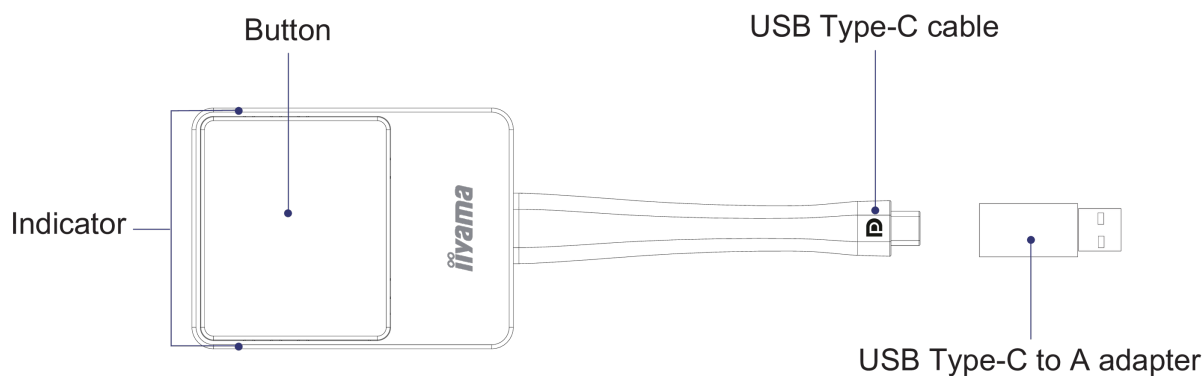

WP D002C

03 POWER-MANAGEMENT

Блок питания	внешний
Потребляемая мощность	4.5W стандарт

04 СТАНДАРТЫ

Сертификаты	CE, RoHS support, WEEE, REACH

05 РАЗМЕР / ВЕС

Размер продукта Ш x В x Г	57 x 175 x 17мм
Размер коробки Ш x В x Г	100 x 123 x 33мм
Вес (без упаковки)	0.81кг
Вес (с упаковкой)	0.217кг
EAN код	4948570032891

WP D002C