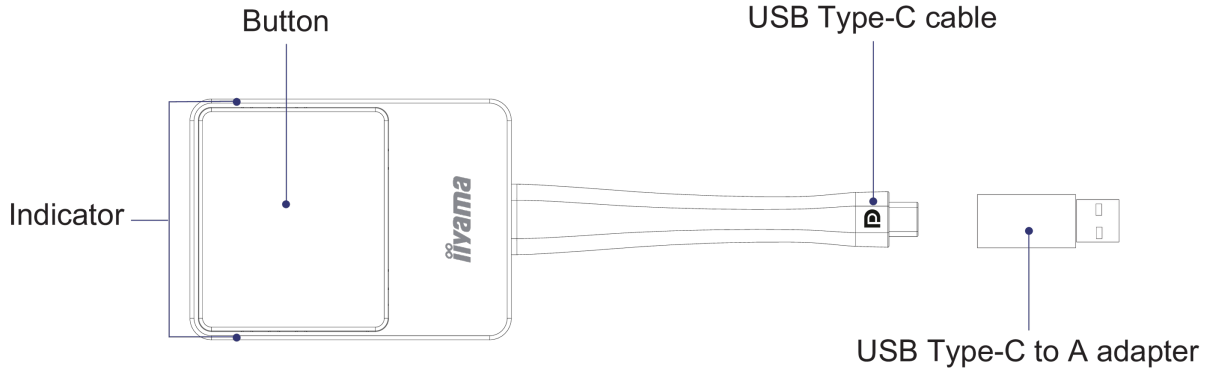

WP D002C

05 ÇEVRE KOŞULLARI

Çalışma sıcaklığı aralığı	0°C - 40°C
Çalışma nemi	10% - 80%
Depolama sıcaklığı aralığı	- 10°C - 60°C