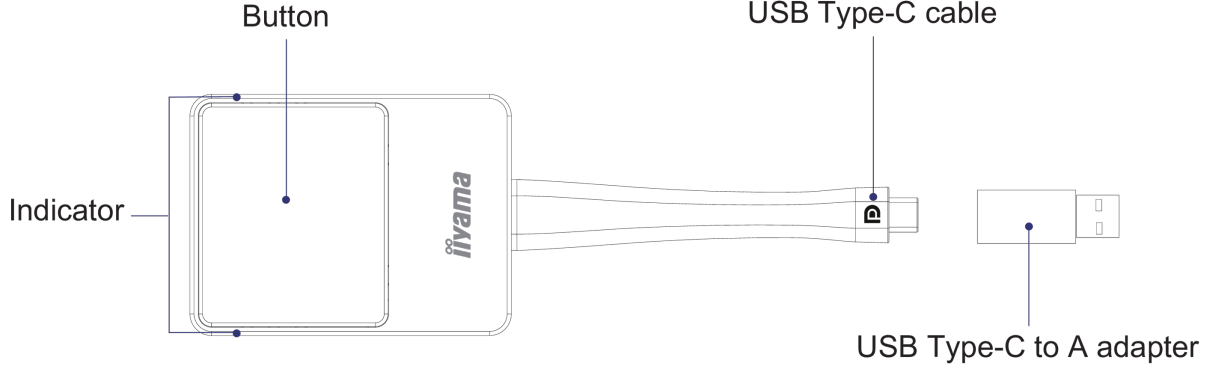

WP D002C

03 GÜÇ YÖNETİMİ

Güç Tüketimi 4.5W tipik

04 ÖLÇÜLER / AĞIRLIK

Ürün boyutları G x Y x D	57 x 175 x 17mm
Kutu boyutları G x Y x D	100 x 123 x 33mm
Ağırlık (kutu hariç)	0.81kg
Ağırlık (kutu ile birlikte)	0.217kg
EAN kodu	4948570032891