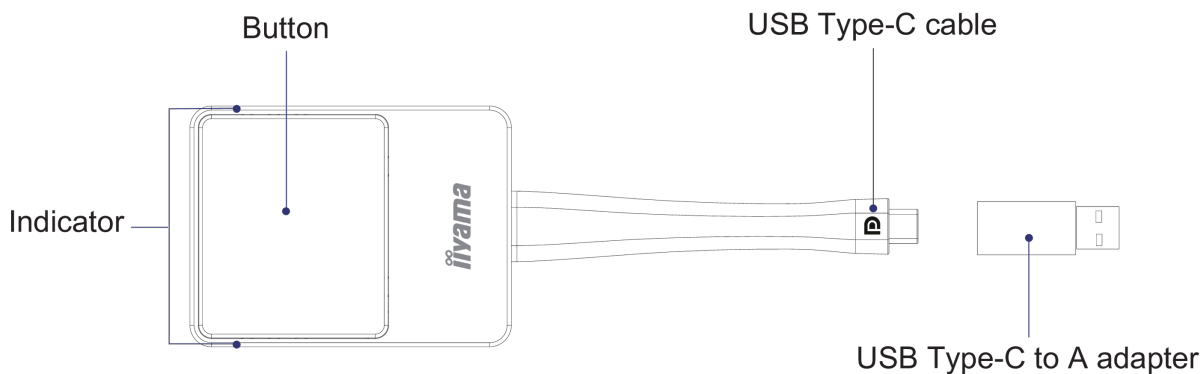

WP D002C

03 POWER-MANAGEMENT

Блок питания	внешний
Потребляемая мощность	4.5W стандарт

04 СТАНДАРТЫ

Сертификаты	CE, RoHS support, WEEE, REACH

05 РАЗМЕР / ВЕС

Размер продукта Ш x В x Г	57 x 175 x 17мм
Размер коробки Ш x В x Г	100 x 123 x 33мм
Вес (без упаковки)	0.81кг
Вес (с упаковкой)	0.217кг
EAN код	4948570032891

WP D002C