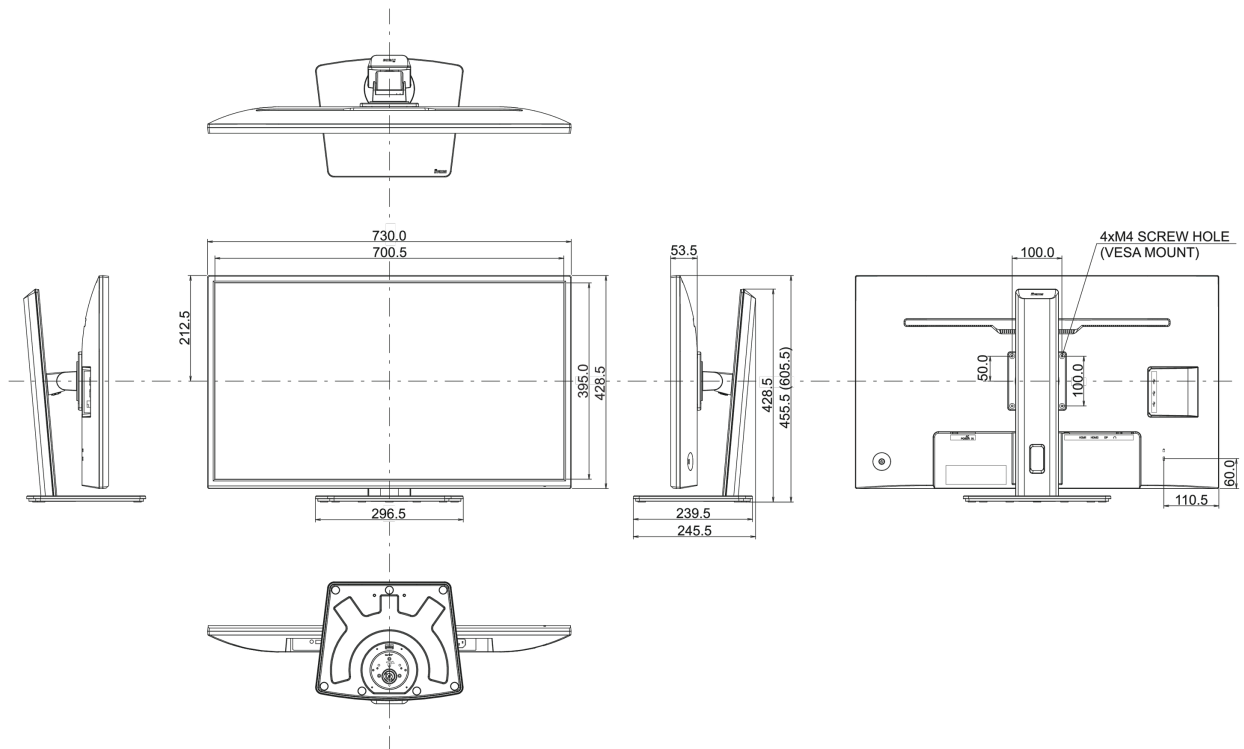

## 04 MECANIQUE

Réglages Position Image	hauteur, angle H, angle V
RÉGULATION DE LA HAUTEUR	150mm
Angle de rotation	90°; 45° gauche; 45° droit
Angle d'inclinaison	23° en avant; 35° en arrière
Montage VESA	100 x 100mm

## 08 DIMENSIONS / POIDS

Dimensions produit L x H x P

730 x 455.5 (605.5) x 239.5mm

Poids (sans boite)

8.8kg

Code EAN

4948570121335

*Toutes les marques nommées sur ce site sont des marques déposées. iiyama ne pourra être tenu responsable d'éventuelles erreurs ou omissions contenues sur ce site. Tous les écrans LCD iiyama sont conformes à la norme ISO-9241-307:2008 pour ce qui concerne les défauts de pixel.*